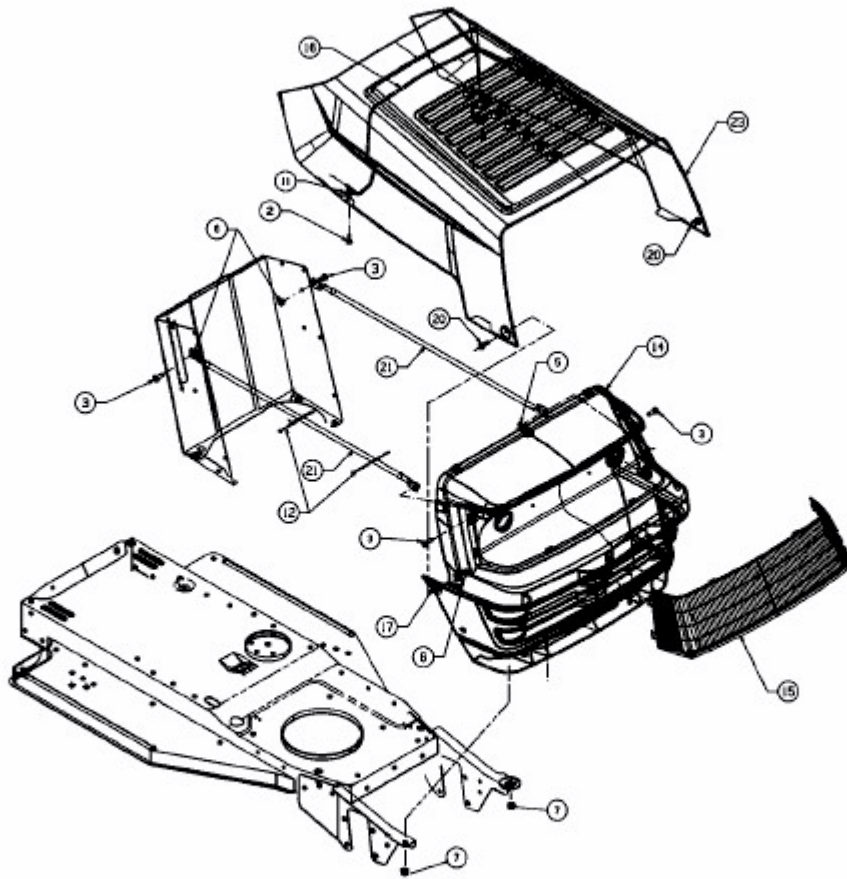

MASTERCUT 92-155 BIS 2016 > 13DM450E620 (2008) > MOTORHAUBE 0-STYLE

E3-02944B-01