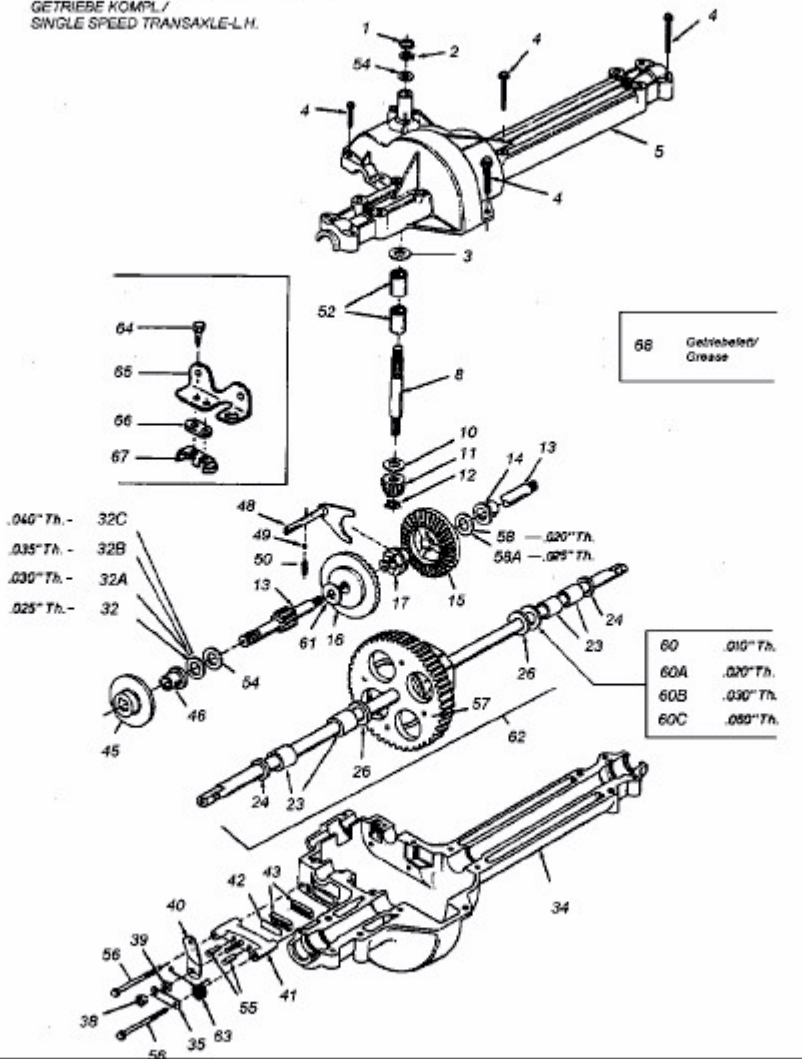

618-0556

NUR FÜR 400-ER TRAKTOREN MIT 'E'-DECK
FOR RIDER WITH MOWING DECK 'E' ONLY

GETRIEBE KOMPL./
SINGLE SPEED TRANSAXLE-L.H.

Getriebe kompl./
Single Speed Transaxle 69

68 Getriebefett/
Grease

E3-01525B-01