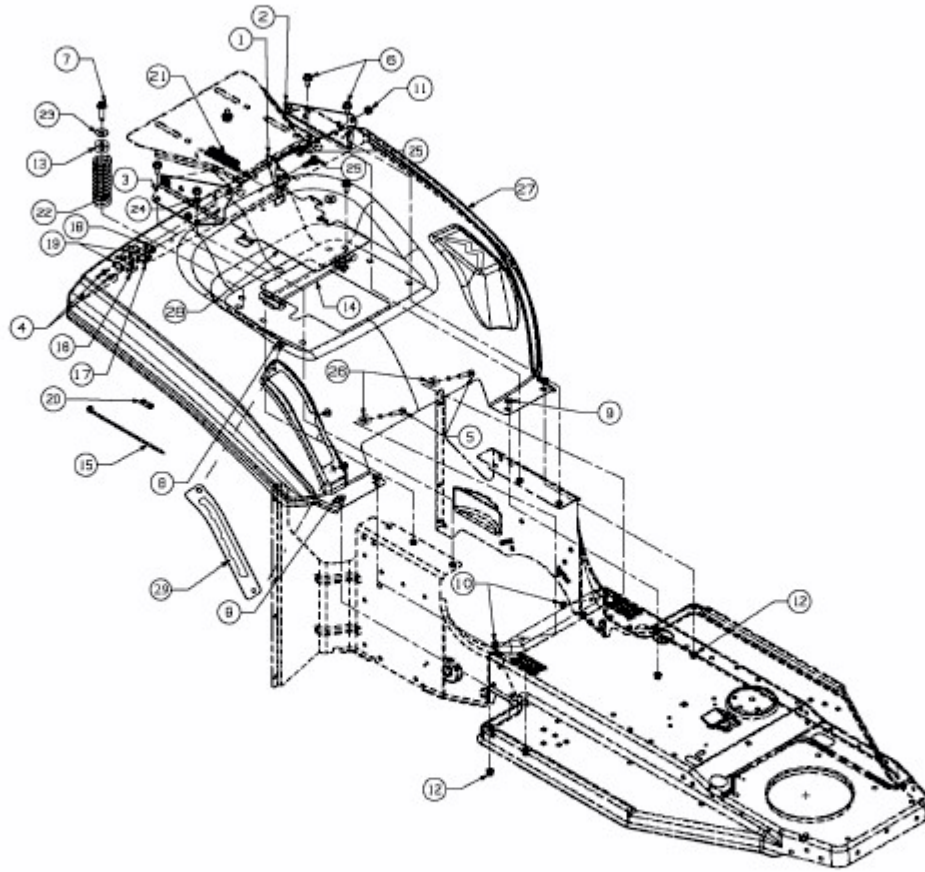

MASTERCUT 92-155 BIS 2016 > 13DM450E620 (2008) > SITZWANNE

E3-02098A-01