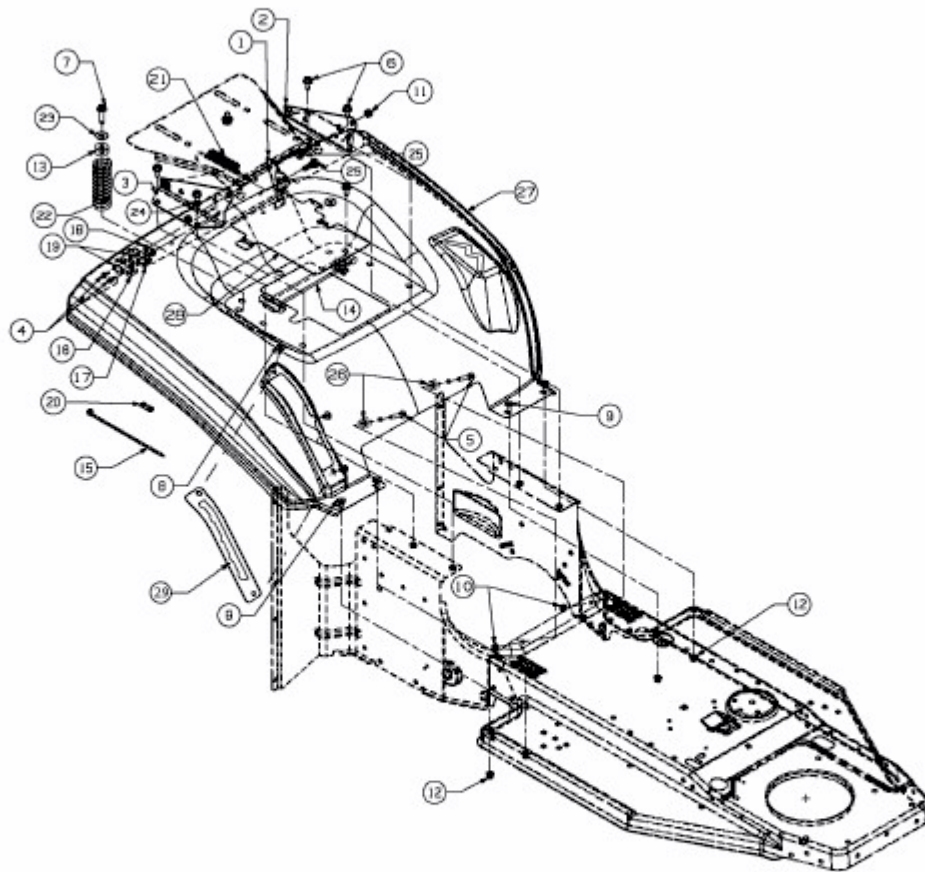

MASTERCUT 92-155 BIS 2016 > 13DM450E620 (2007) > SITZWANNE

E3-02098A-01