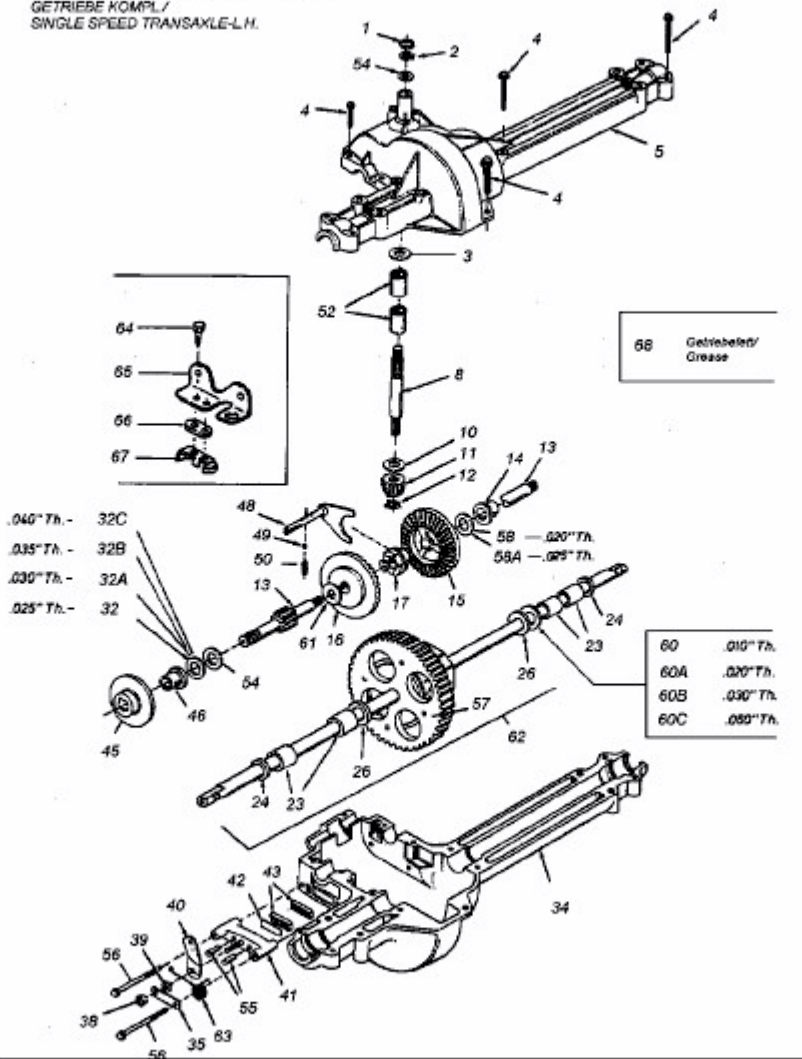

618-0556

NUR FÜR 400-ER TRAKTOREN MIT 'E'-DECK
FOR RIDER WITH MOWING DECK 'E' ONLY

GETRIEBE KOMPL./
SINGLE SPEED TRANSAXLE-L.H.

Getriebe kompl./
Single Speed Transaxle 69

E3-01525B-01