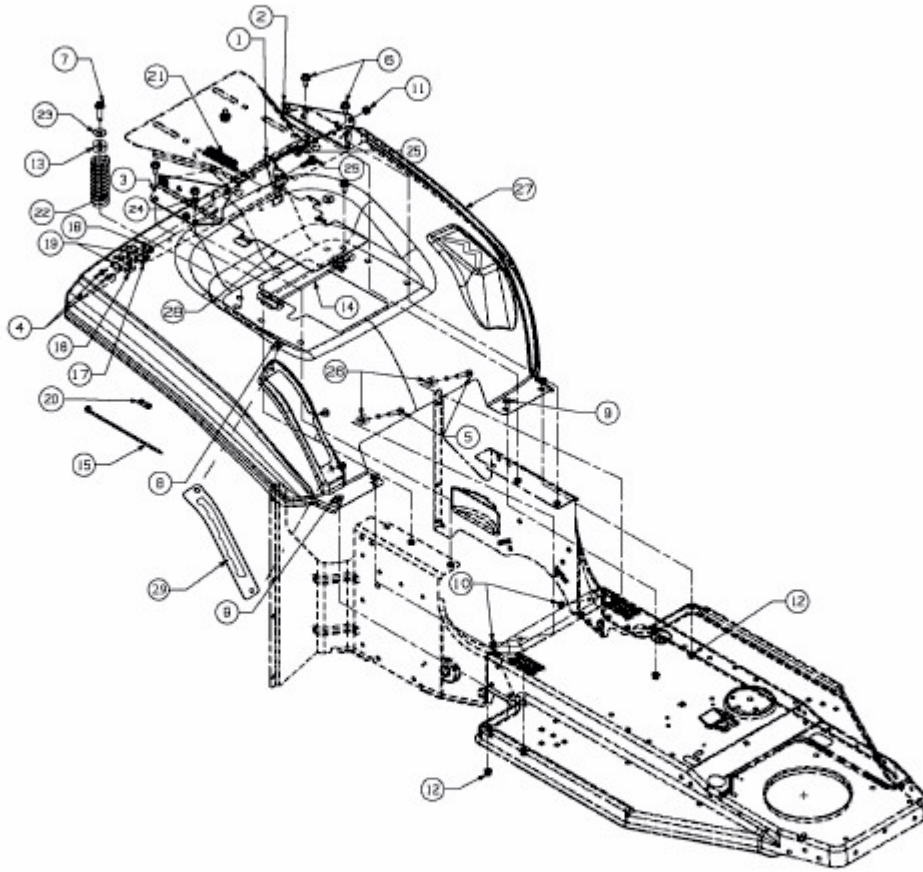

MASTERCUT 92-155 BIS 2016 > 13DM450E620 (2007) > SITZWANNE

E3-02098A-01