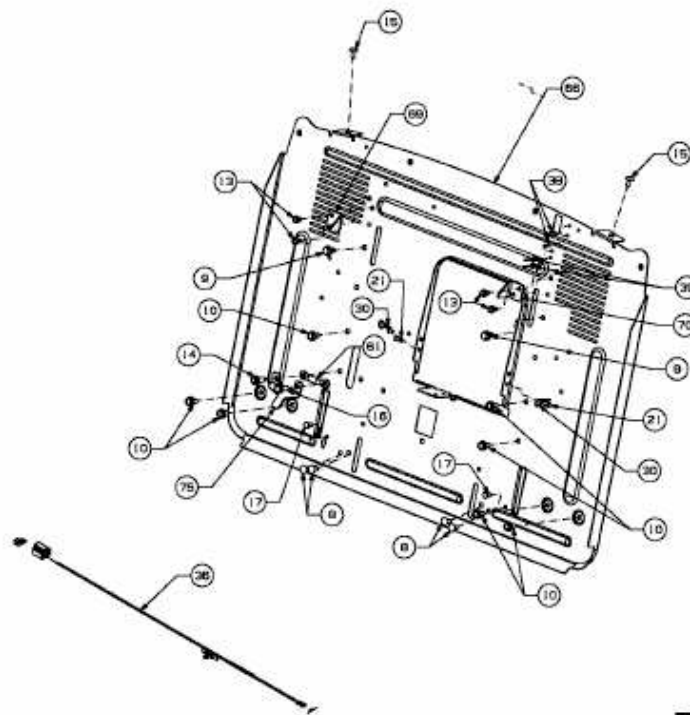

GLX 105 RH > 13DJ51GN690 (2012) > HECKPLATTE

E3-06673B-02