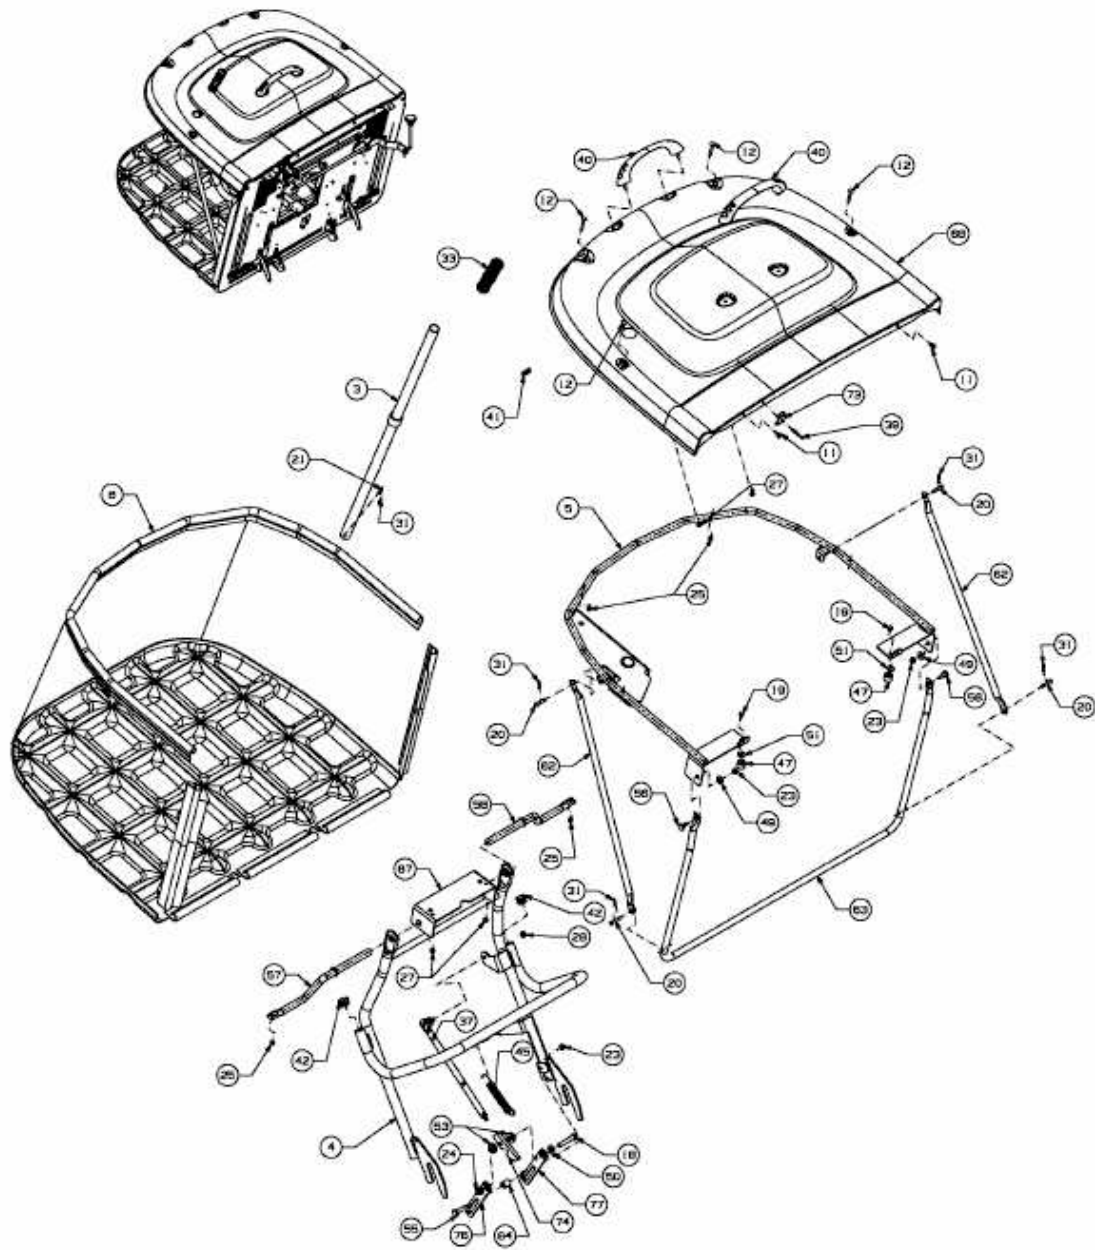

GLX 105 RH > 13DJ51GN690 (2012) > GRASFANGEINRICHTUNG

E3-06673B-01