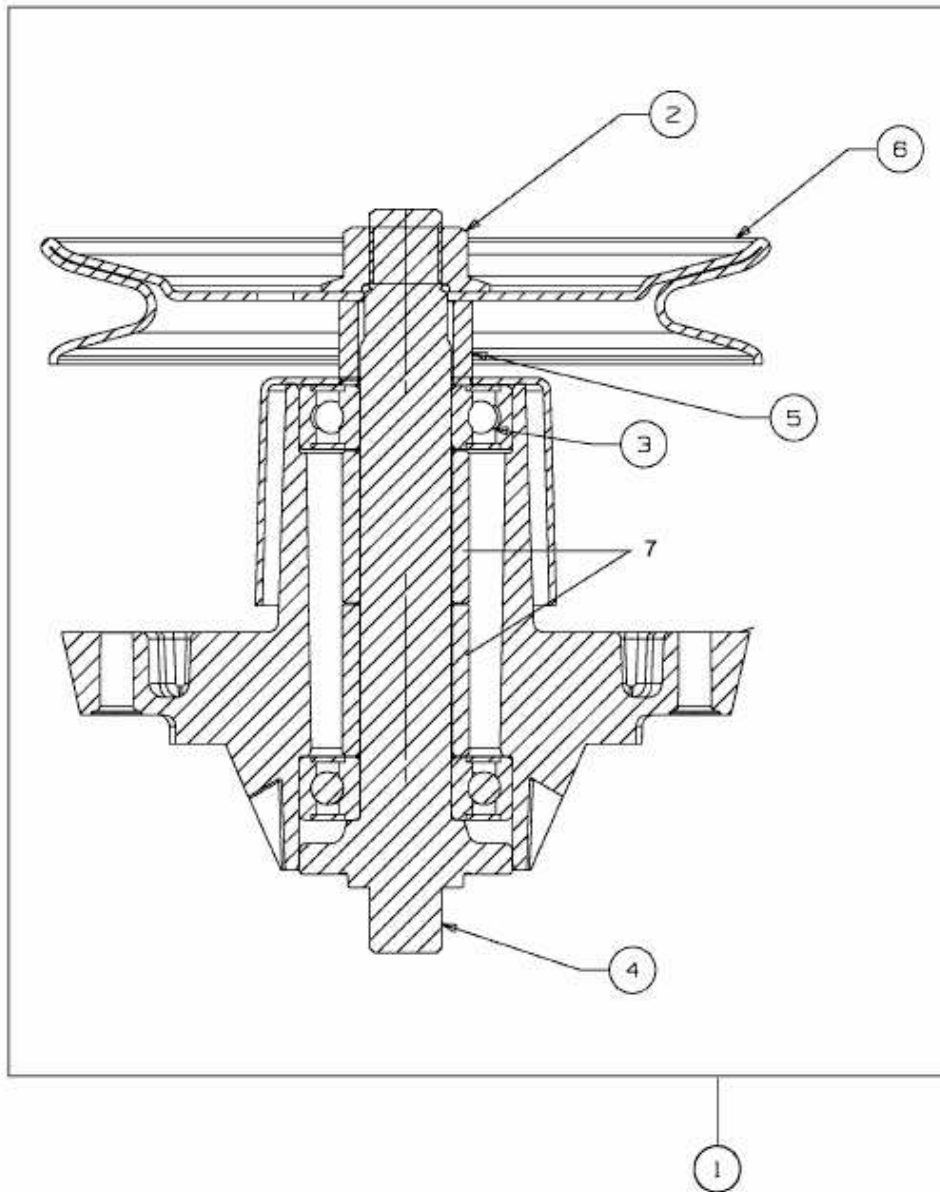

GLX 105 RH > 13DJ51GN690 (2012) > MESSERSPINDEL 618-04657

E3-03996A-01