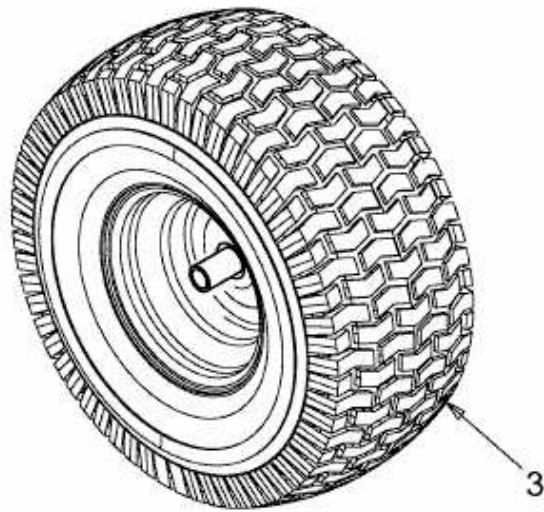

GLX 105 RH > 13DJ51GN690 (2012) > RÄDER HINTEN 18X9.5 BIS 30.06.2013

bis 30.06.2013
to 30.06.2013
jusqu'au 30.06.2013

ab 01.09.2007
from 01.09.2007
à partir du 01.09.2007

bis 31.08.2007
to 31.08.2007
jusqu'au 31.08.2007