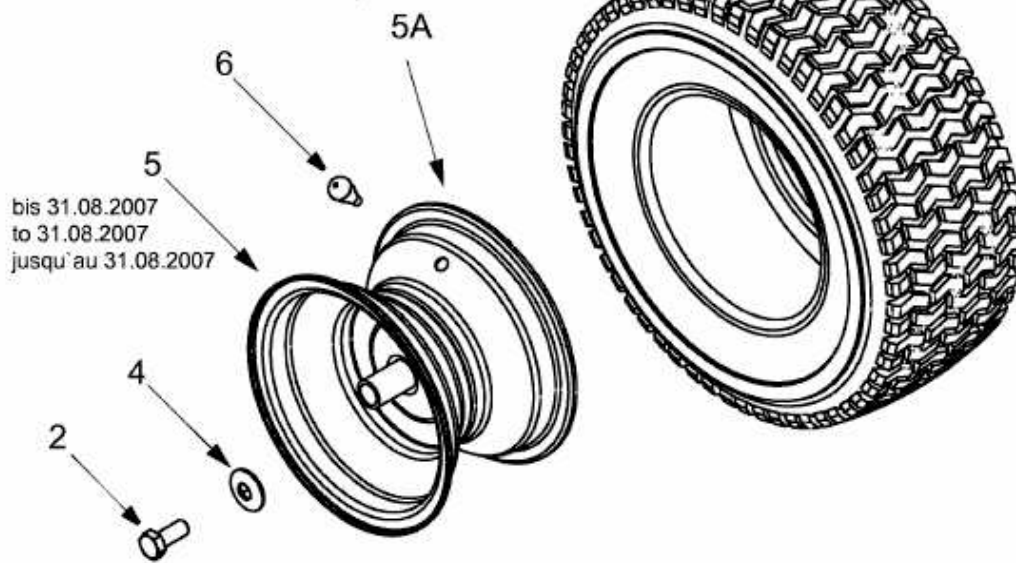

GLX 105 RH > 13DJ51GN690 (2012) > RÄDER HINTEN 18X9.5 BIS 30.06.2013

bis 30.06.2013
to 30.06.2013
jusqu'au 30.06.2013

ab 01.09.2007
from 01.09.2007
à partir du 01.09.2007

bis 31.08.2007
to 31.08.2007
jusqu'au 31.08.2007