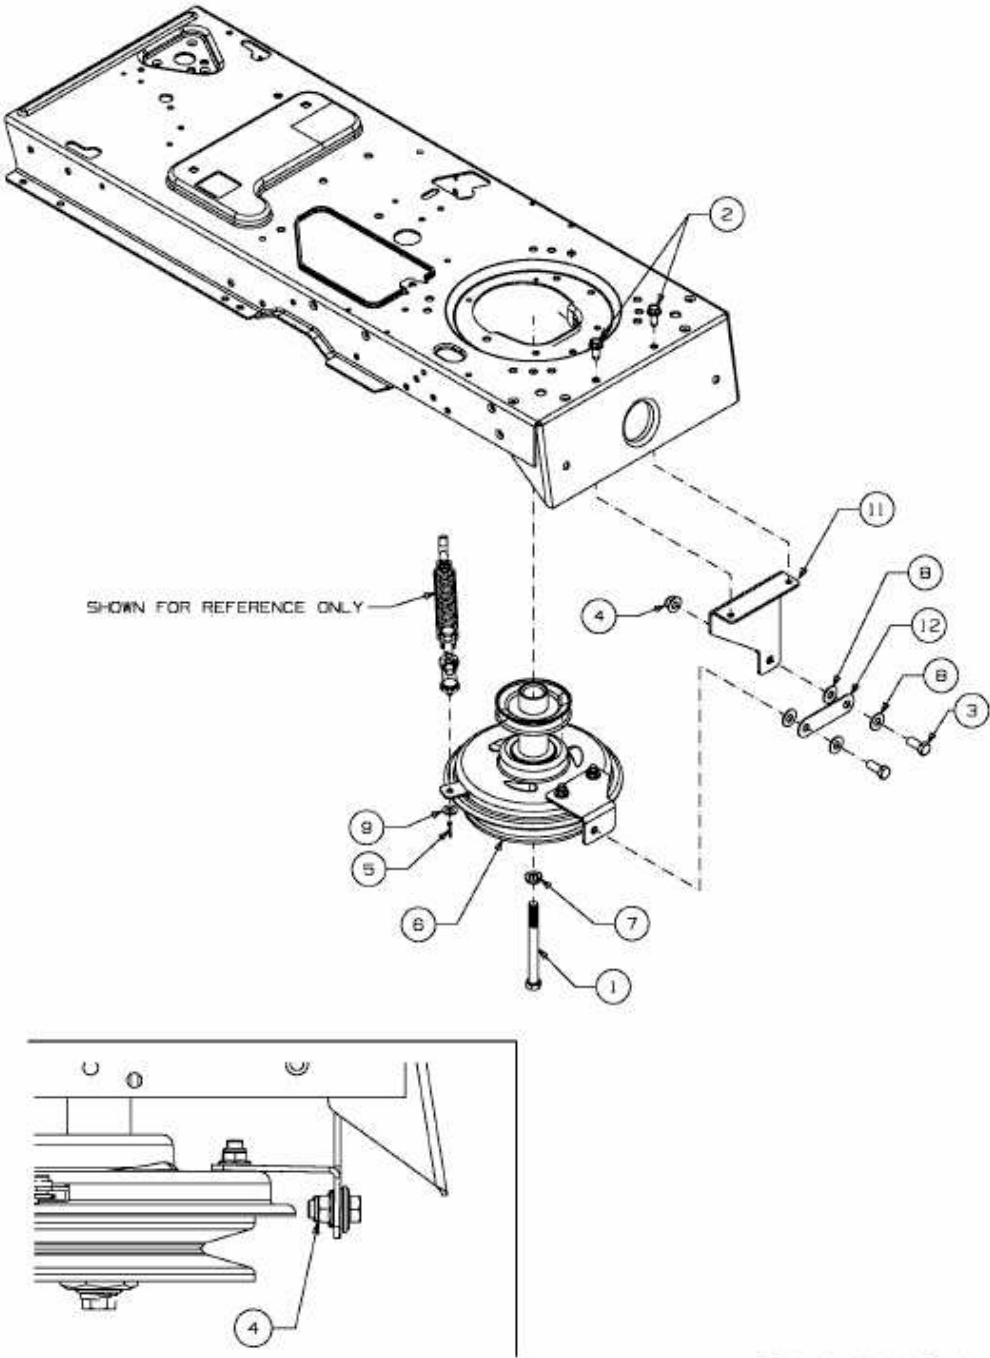

GLX 105 RH > 13DJ51GN690 (2012) > MOTORKEILRIEMENSCHLEIBE

E3-05296A-01