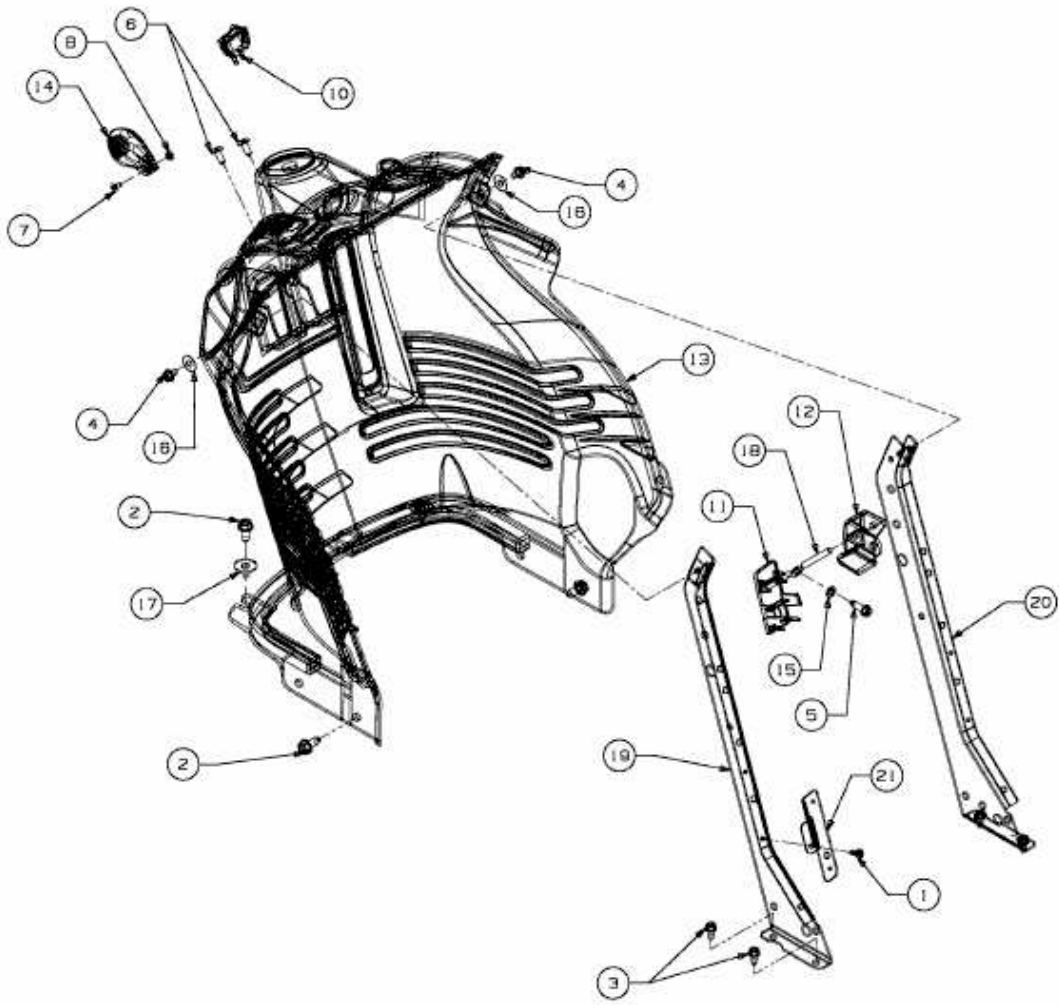

GLX 105 RH > 13DJ51GN690 (2012) > ARMATURENBRETT

E3-04909B-01