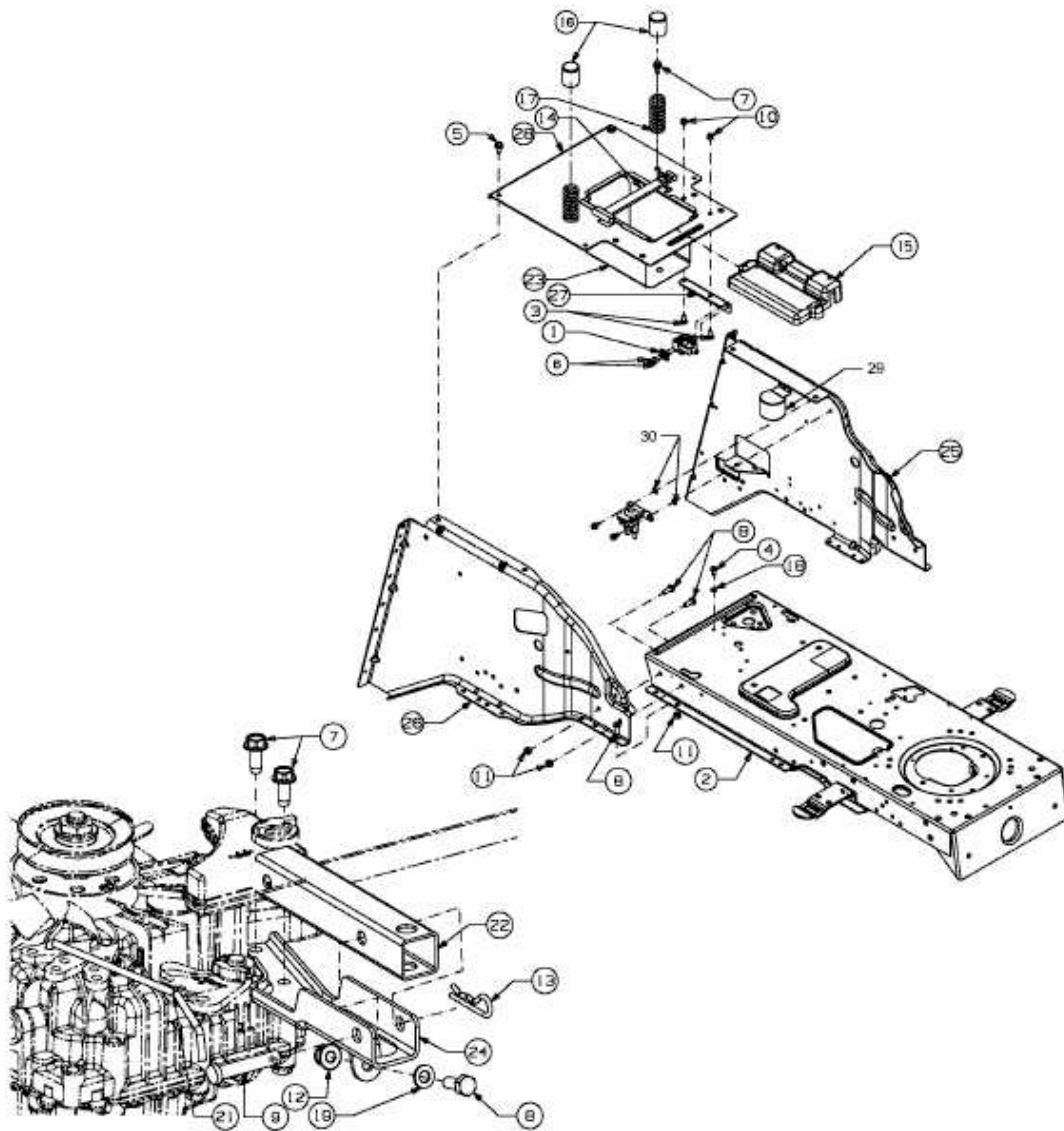

GLX 105 RH > 13DJ51GN690 (2012) > ANHÄNGEKUPPLUNG, RAHMEN

E3-04358E-01