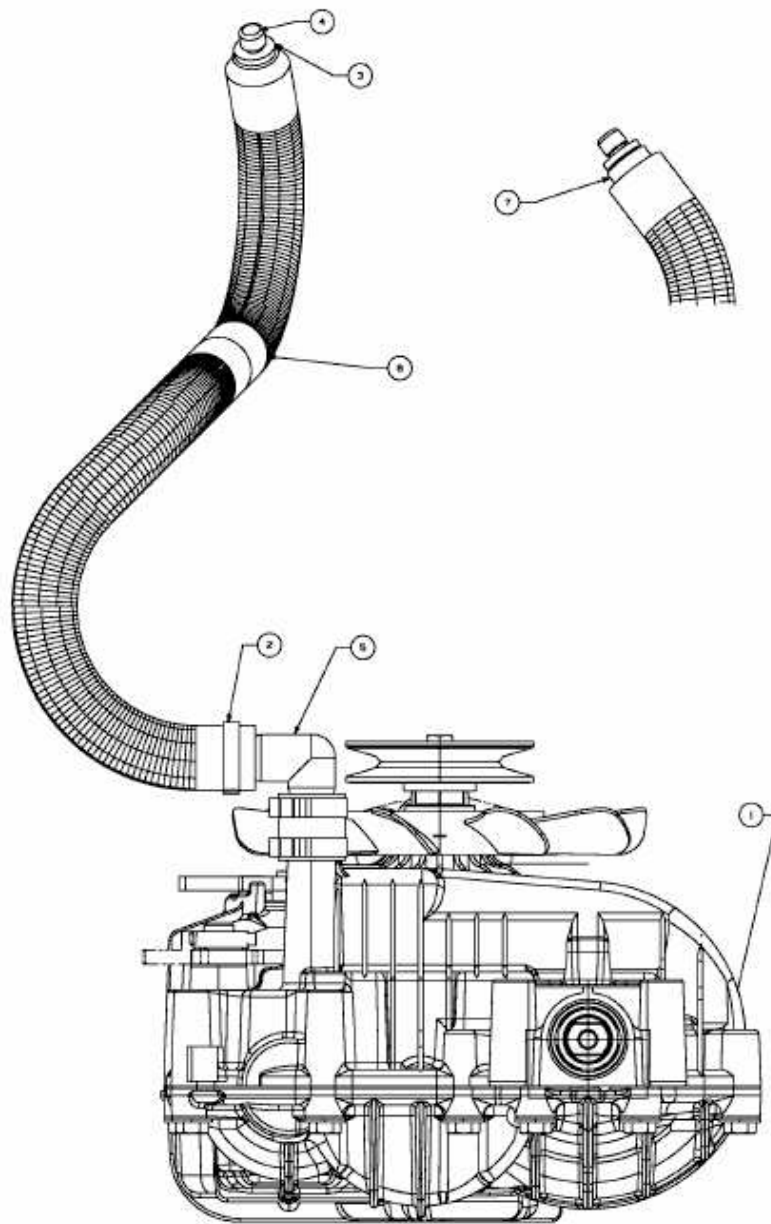

GLX 105 RH > 13DJ51GN690 (2012) > AUSGLEICHSBEHÄLTER, HYDROSTAT

E3-07522A-02