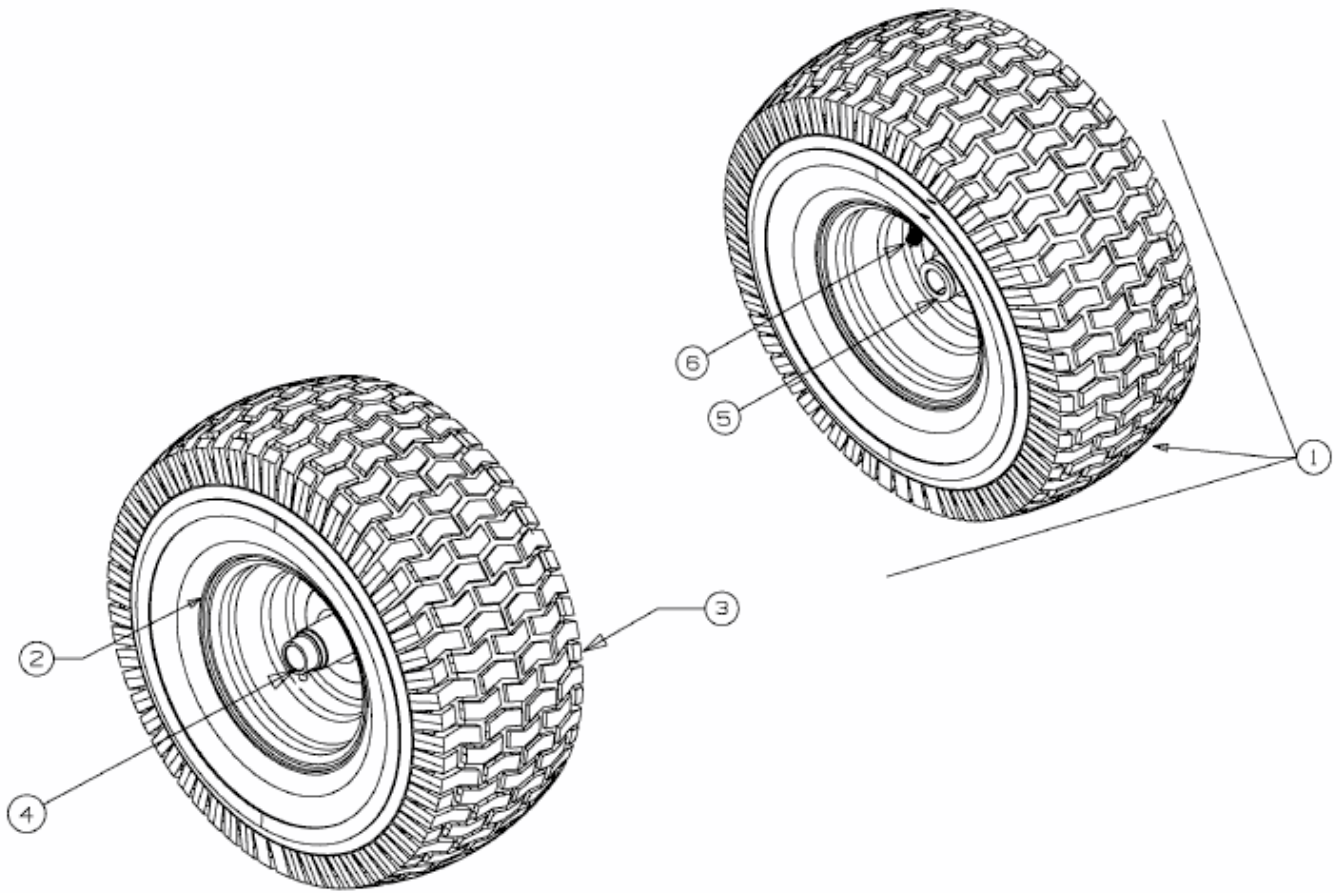

GLX 105 RH > 13DJ51GN690 (2012) > RÄDER VORNE 15X6

E3-02085B-01