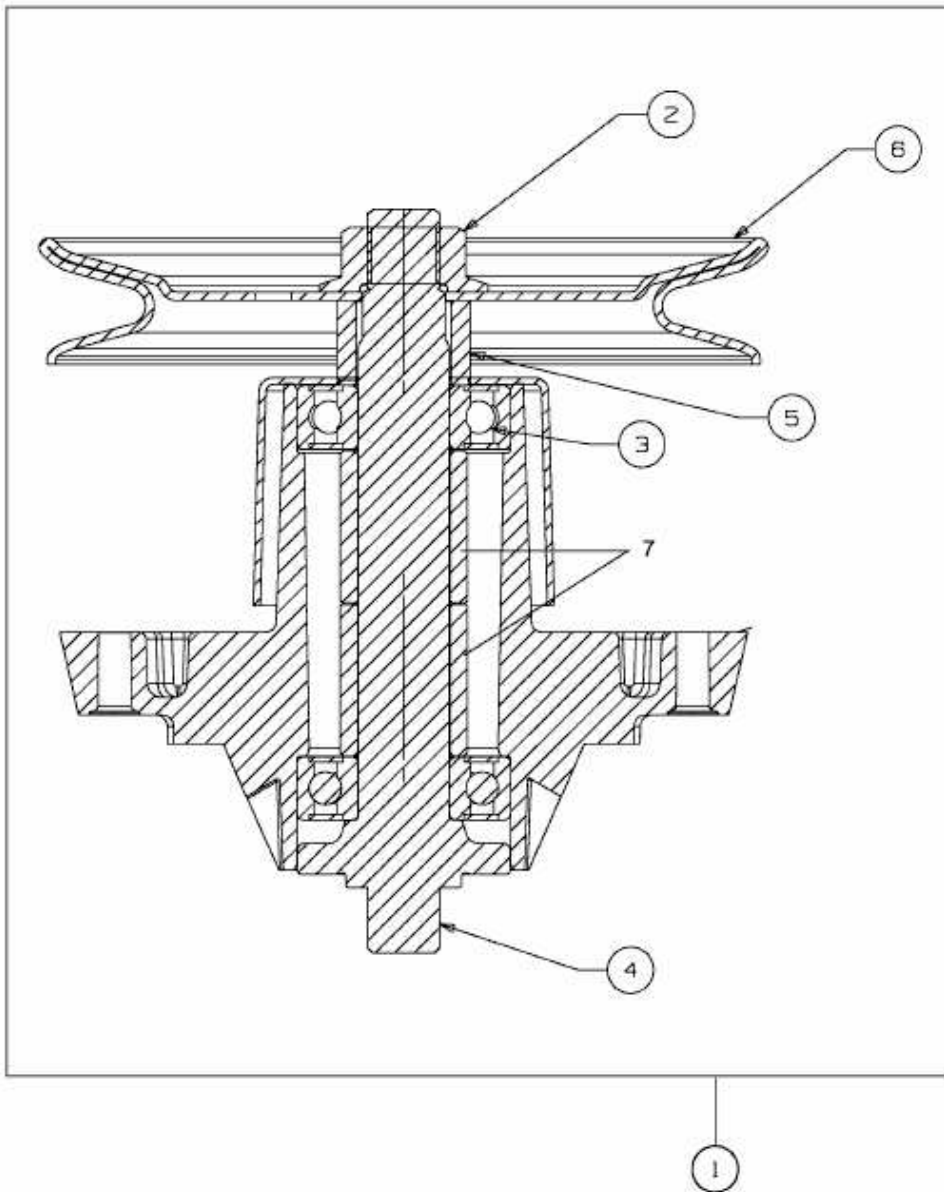

GLX 105 RH > 13DJ51GN490 (2011) > MESSERSPINDEL 618-04657

E3-03996A-01