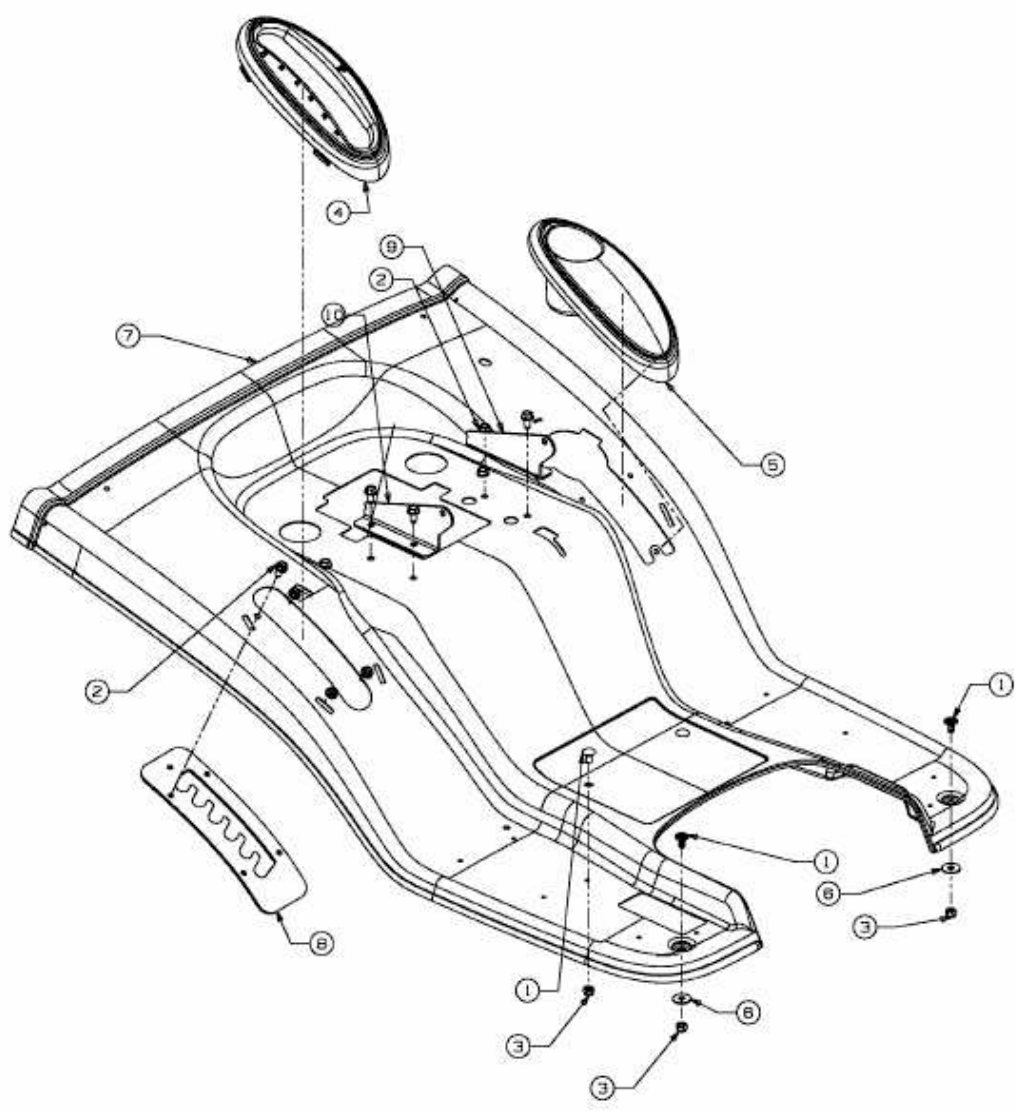

GLX 105 RH > 13DJ51GN490 (2011) > SITZWANNE

E3-06676A-01