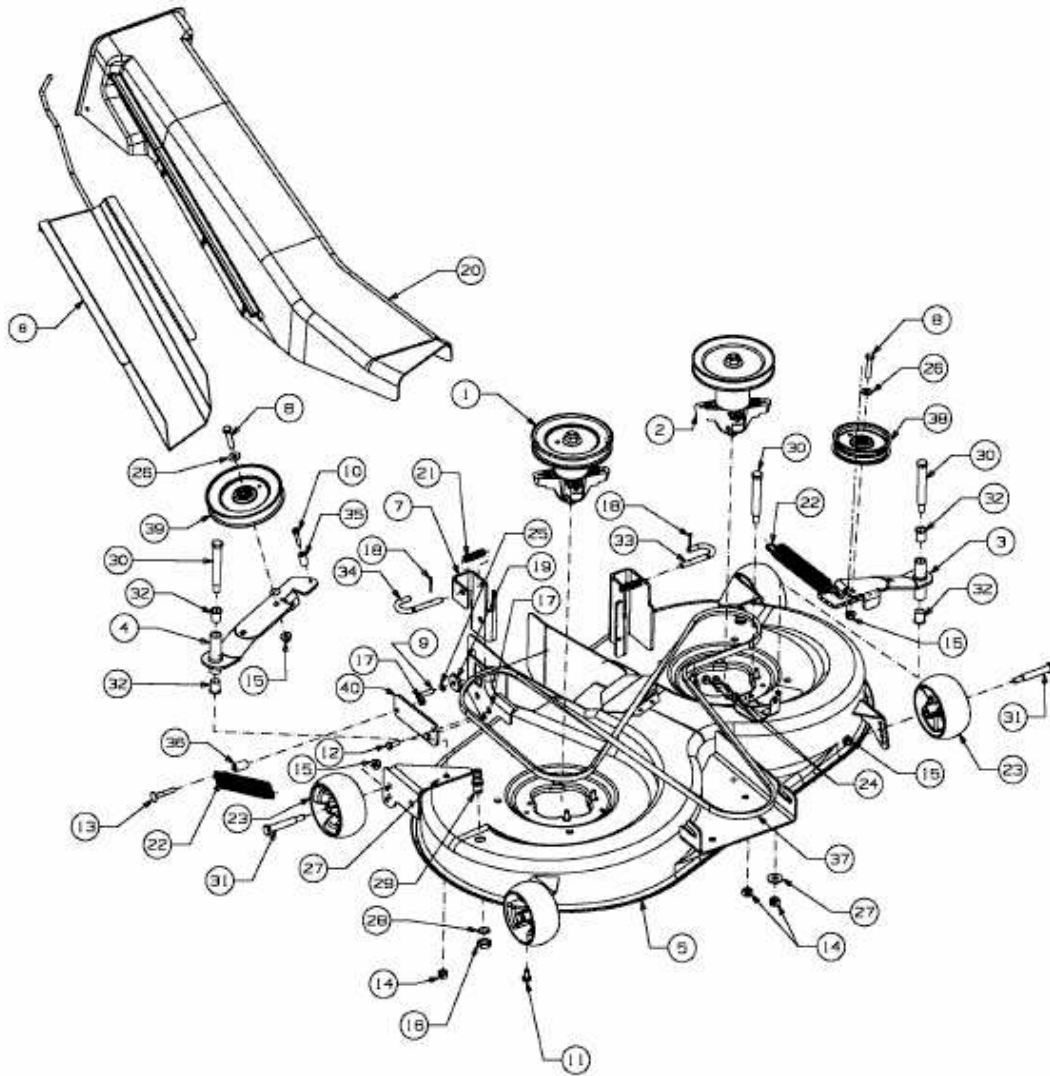

GLX 105 RH > 13DJ51GN490 (2011) > MÄHWERK N (41"/105CM)

E3-06674A-01