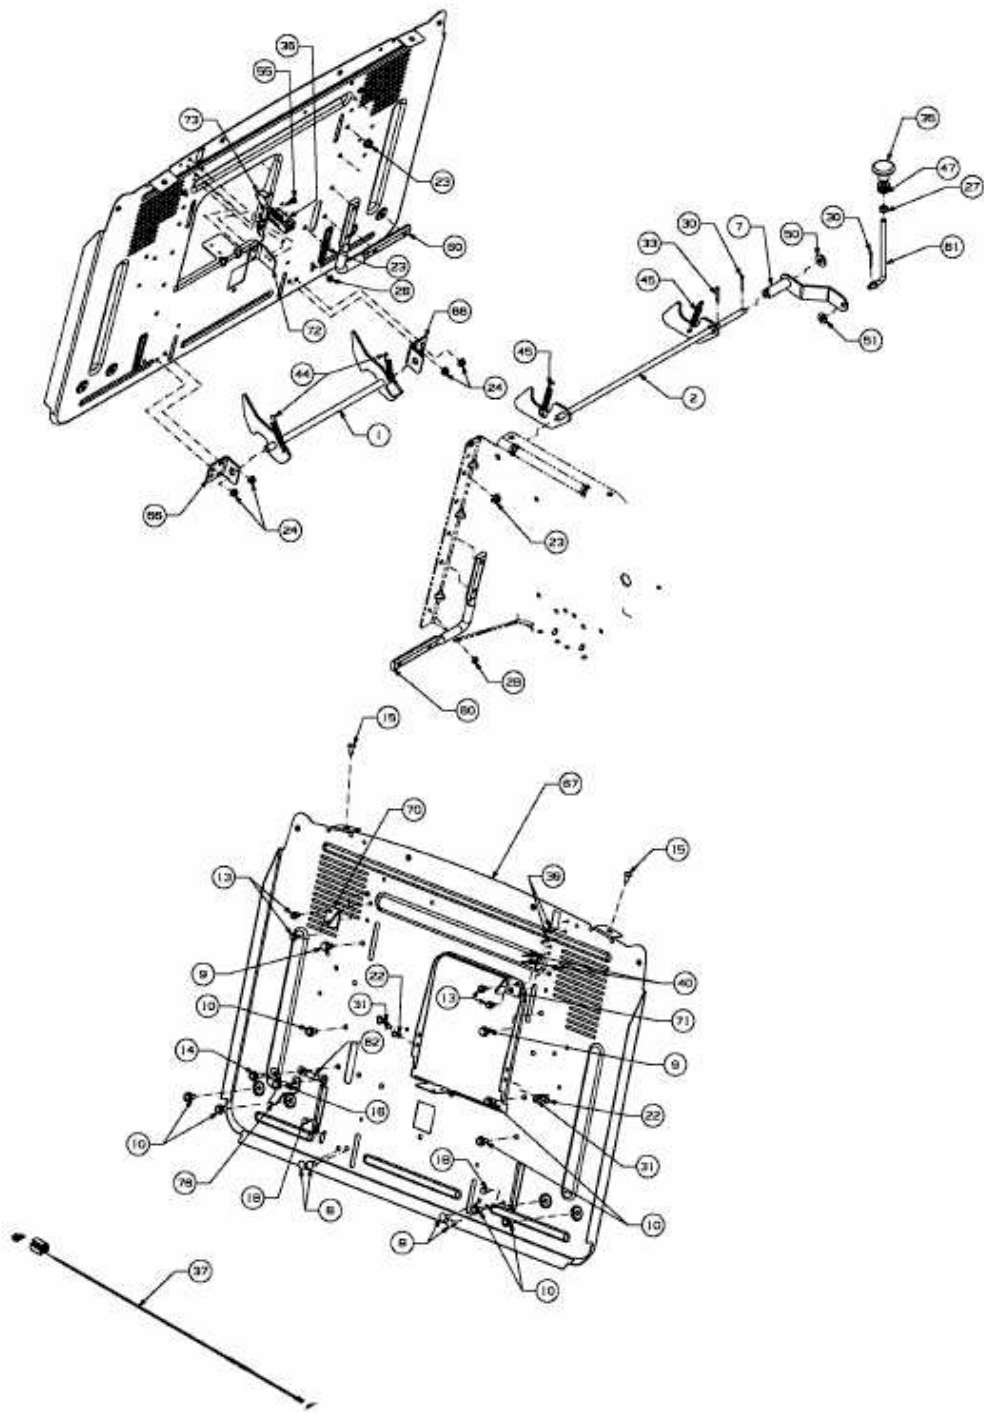

GLX 105 RH > 13DJ51GN490 (2011) > HECKPLATTE

E3-06673A-02