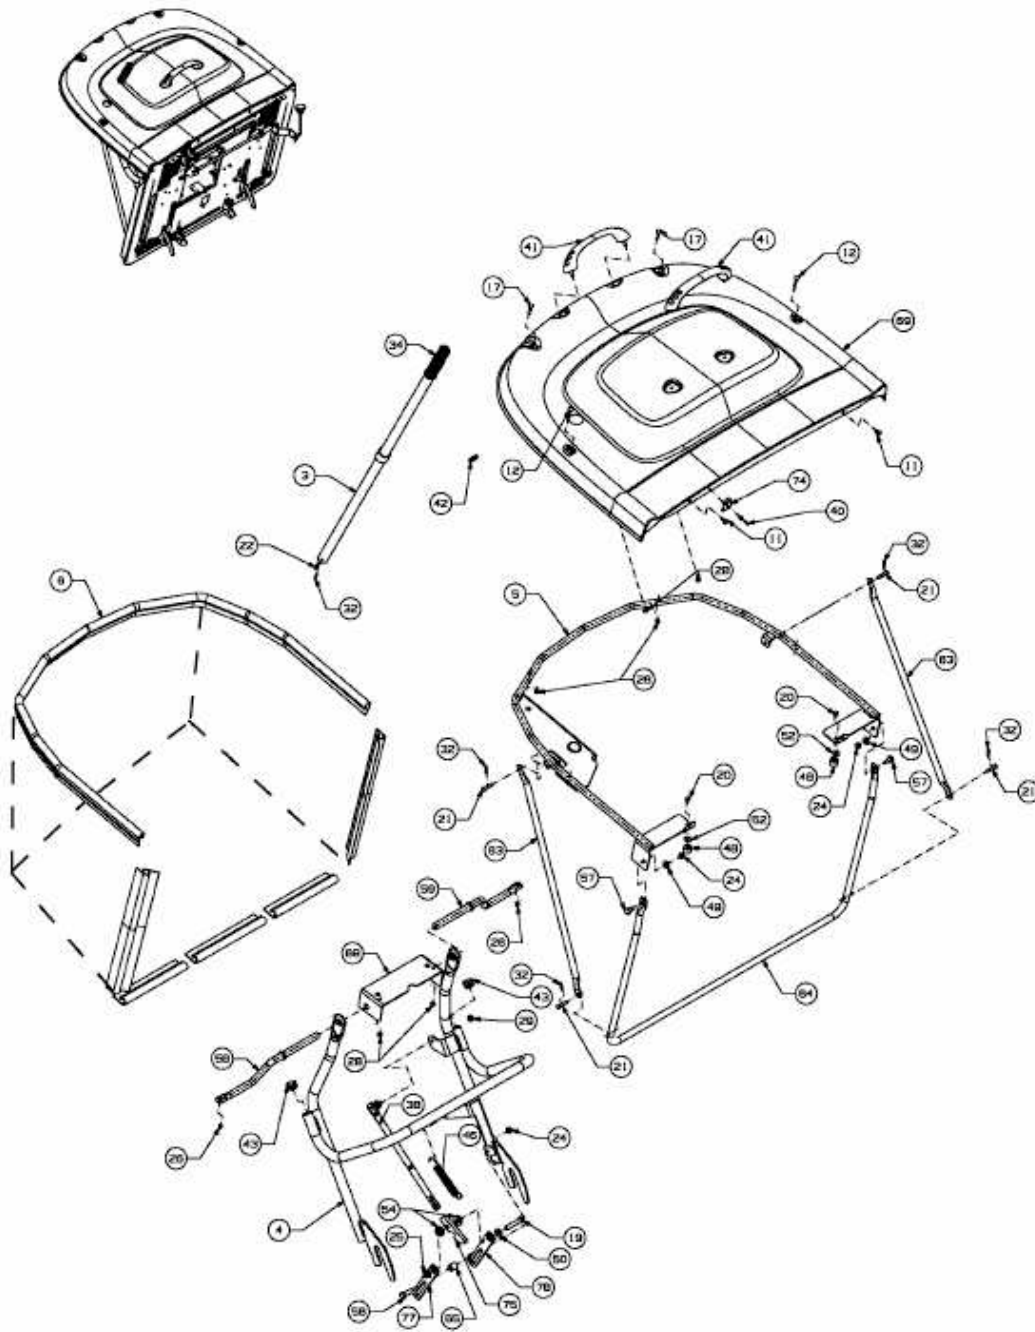

GLX 105 RH > 13DJ51GN490 (2011) > GRASFANGVORRICHTUNG

E3-06673A-01