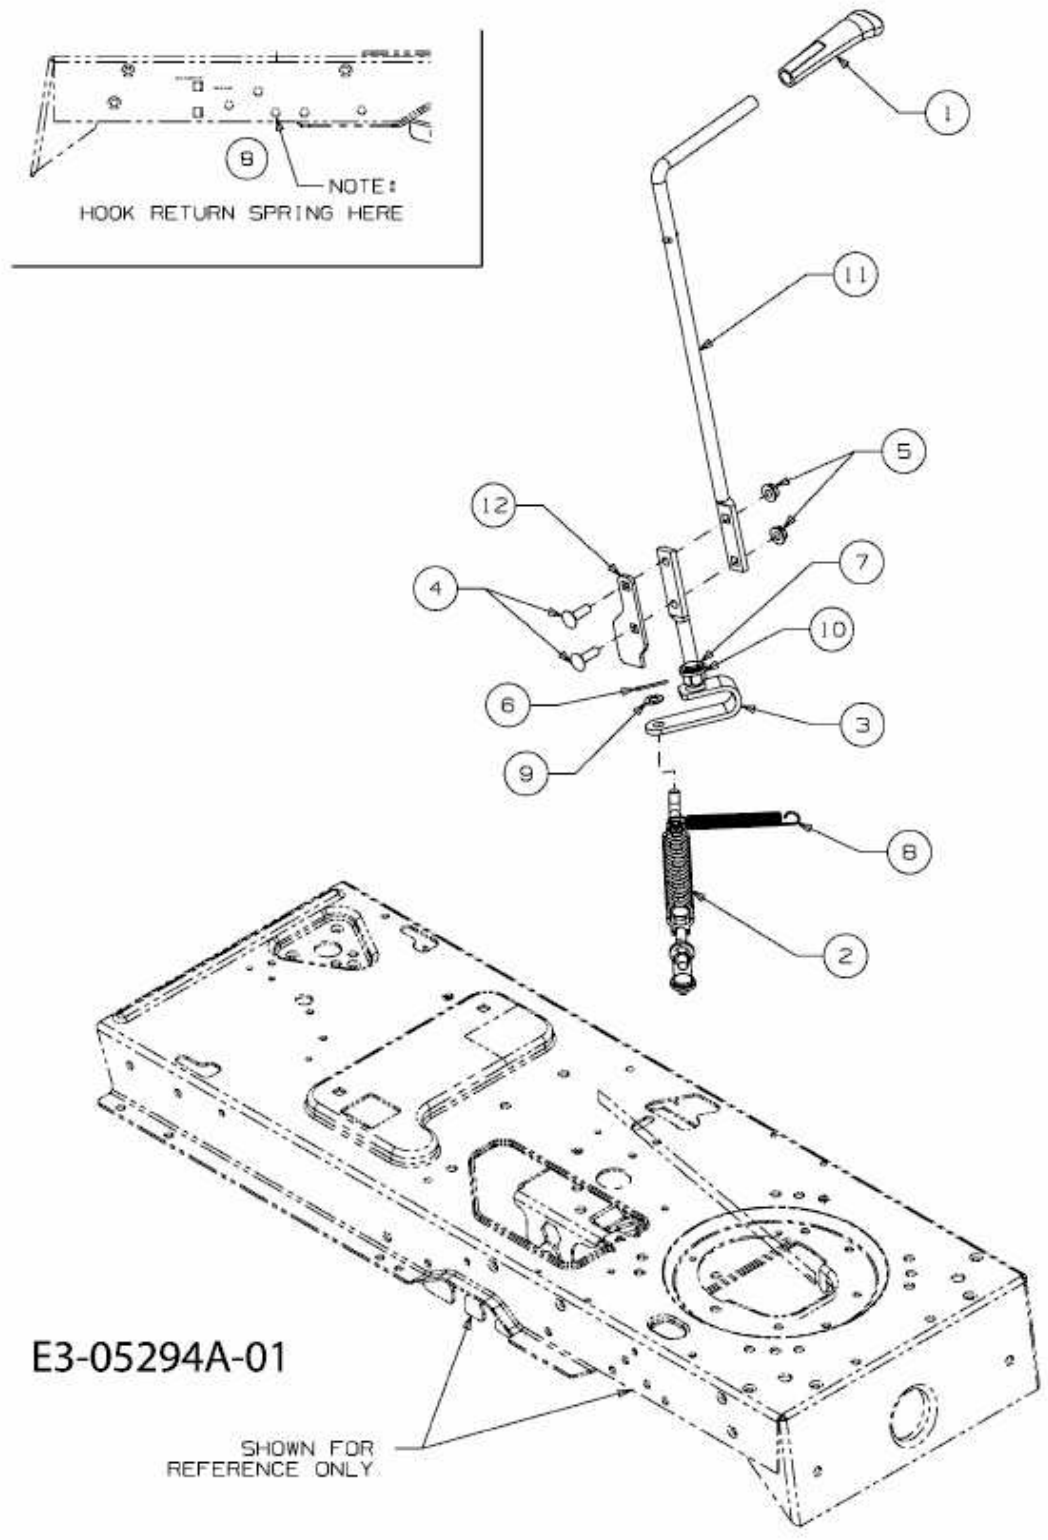

GLX 105 RH > 13DJ51GN490 (2011) > MÄHWERKSEINSCHALTUNG

E3-05294A-01

SHOWN FOR REFERENCE ONLY.