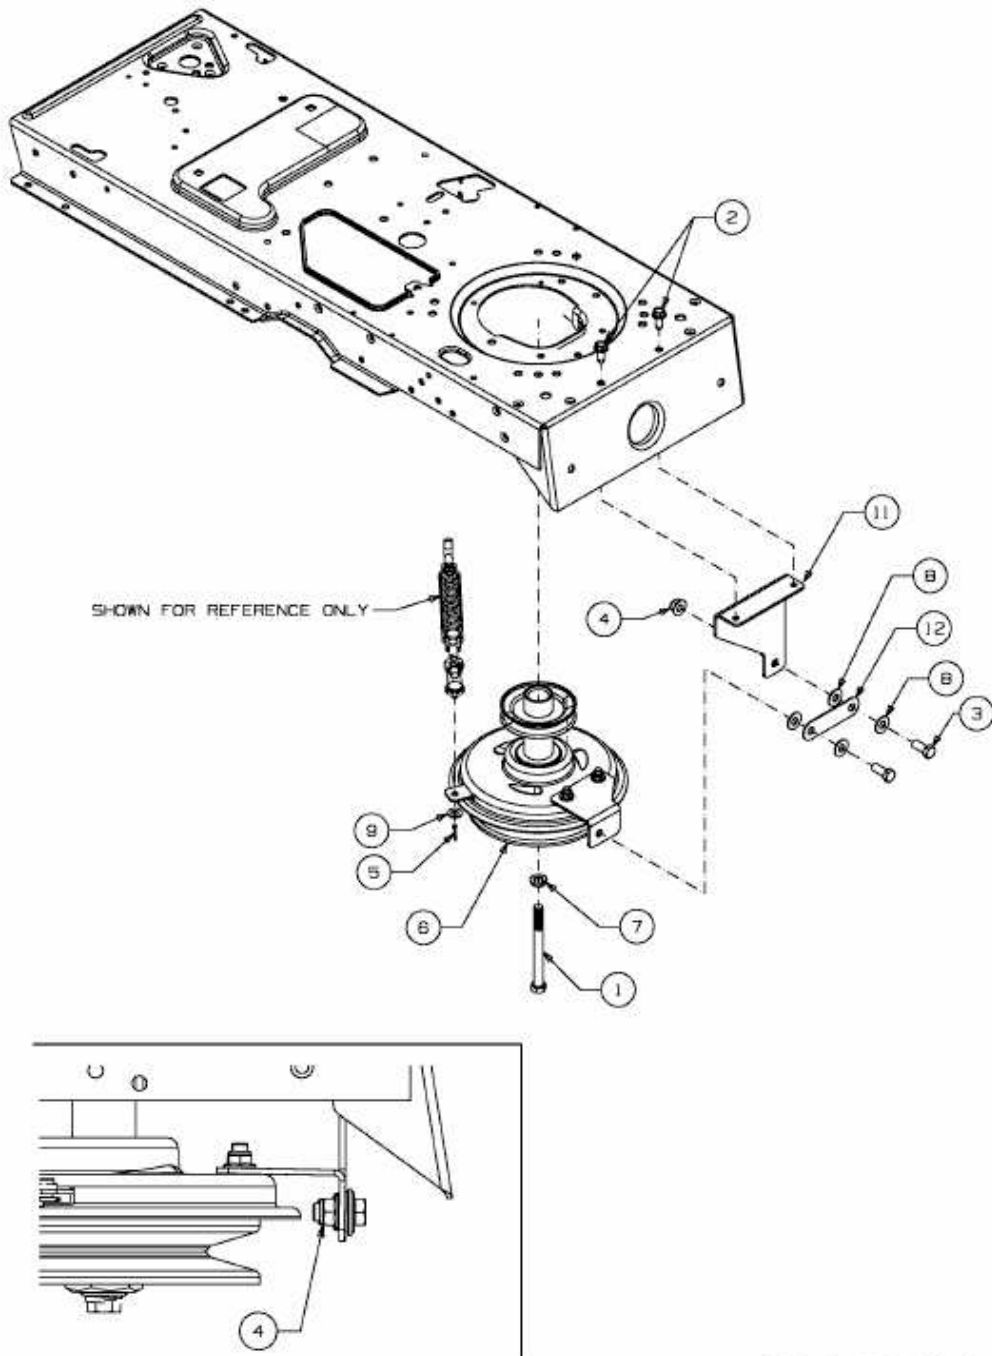

GLX 105 RH > 13DJ51GN490 (2011) > MOTORKEILRIEMENSCHLEIBE

E3-05296A-01