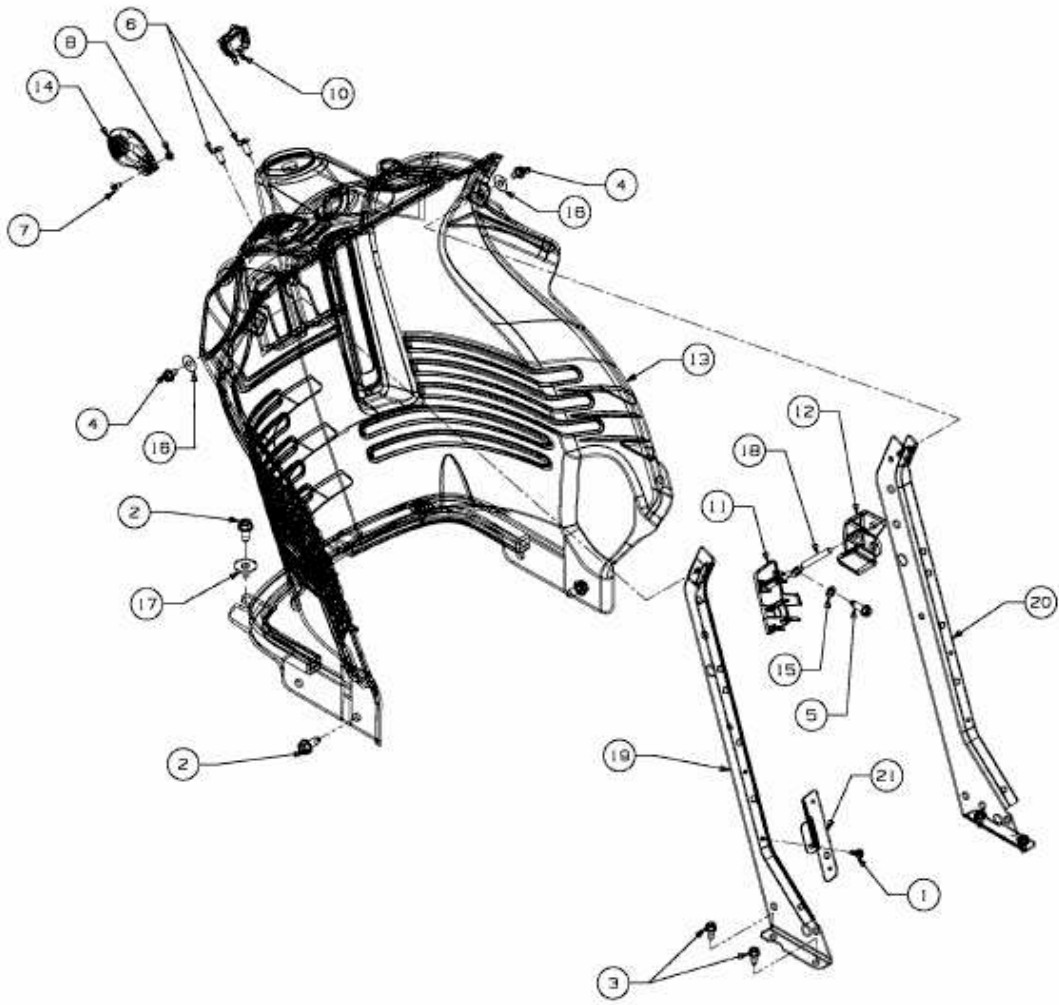

GLX 105 RH > 13DJ51GN490 (2011) > ARMATURENBRETT

E3-04909B-01