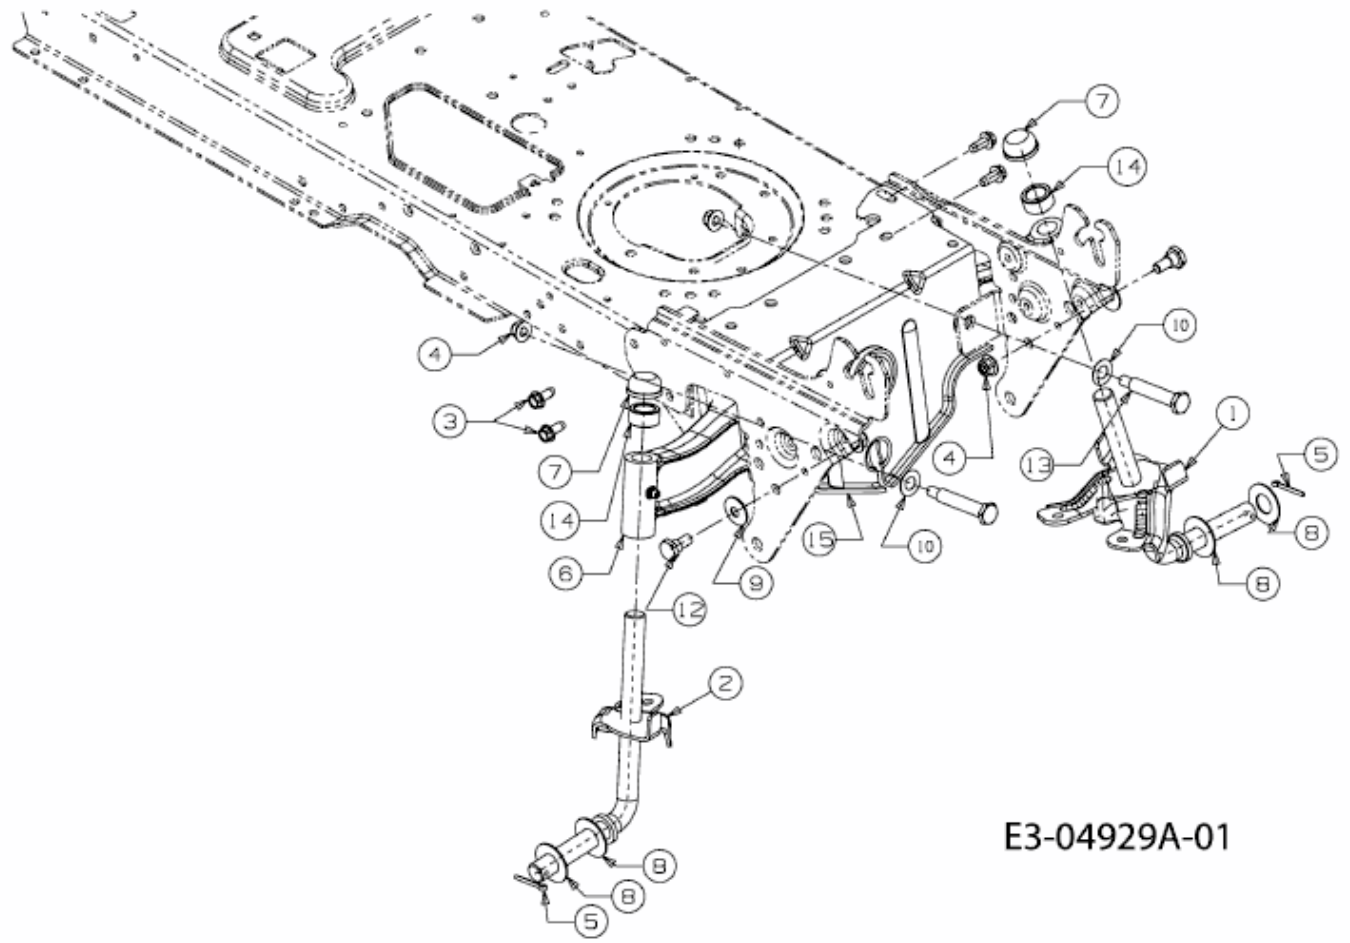

GLX 105 RH > 13DJ51GN490 (2011) > VORDERACHSE

E3-04929A-01