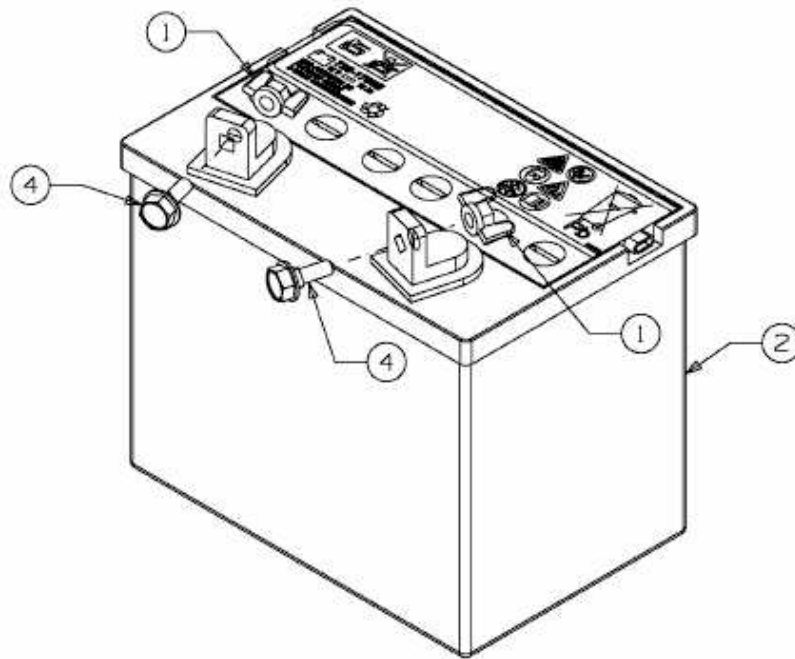

GLX 105 RH > 13DJ51GN490 (2011) > BATTERIE

E3-02343B-01