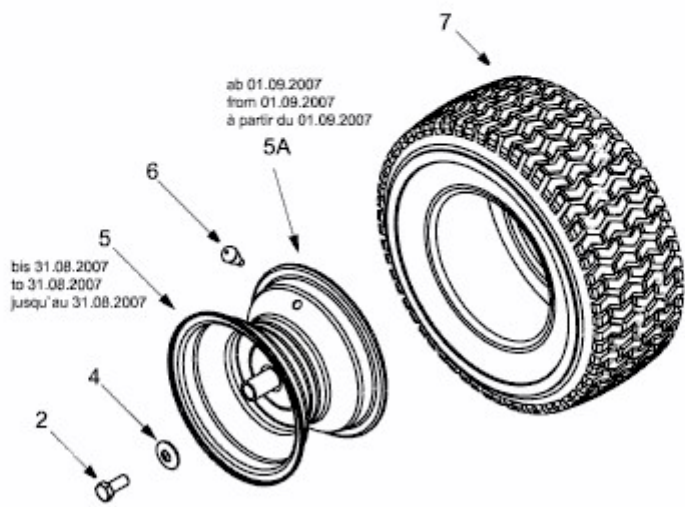

CC 1024 RD-N > 13DI51AN603 (2011) > RÄDER HINTEN 18X9.5 BIS 30.06.2013

bis 30.06.2013
to 30.06.2013
jusqu'au 30.06.2013

E3-02084B-01