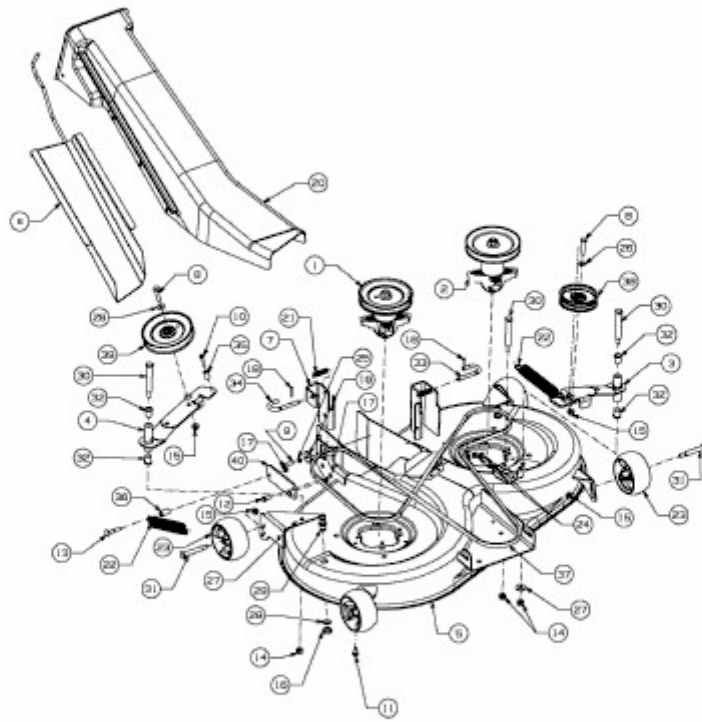

CC 1024 RD-N > 13DI51AN603 (2011) > MÄHWERK N (41"/105CM)

E3-06674A-01