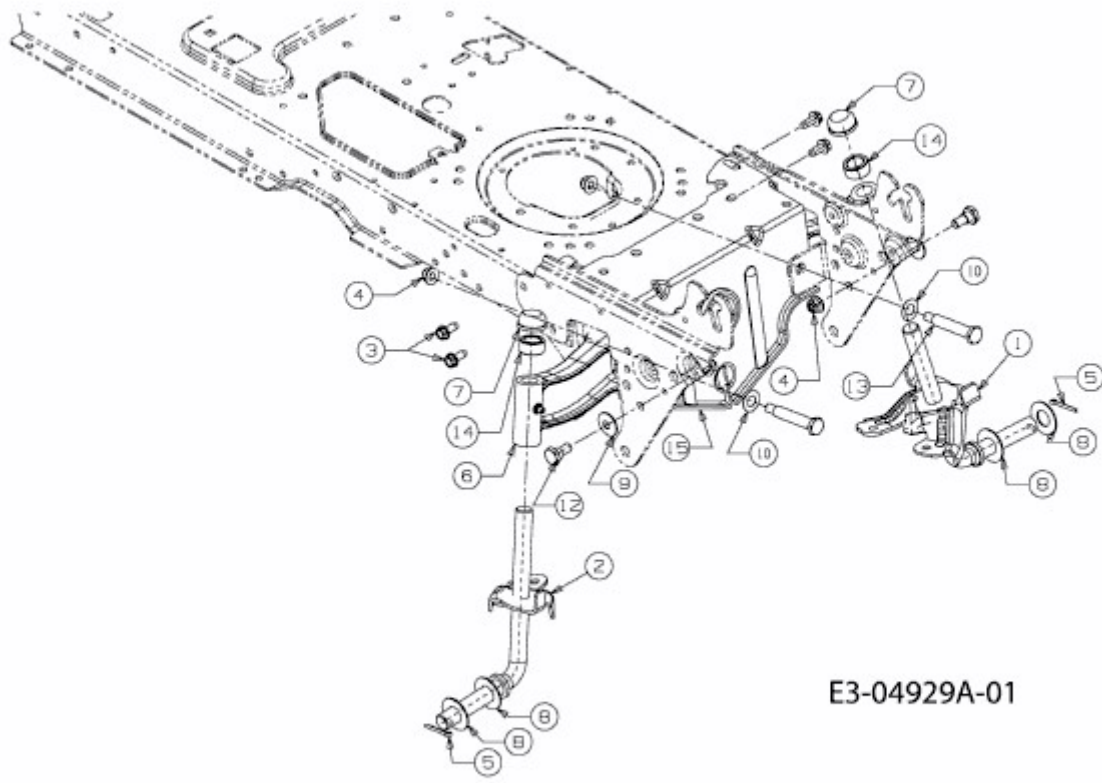

CC 1024 RD-N > 13DI51AN603 (2011) > VORDERACHSE

E3-04929A-01