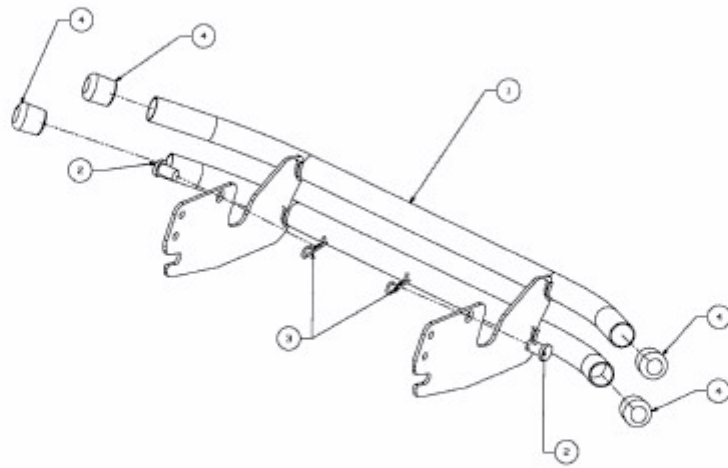

CC 1024 RD-N > 13DI51AN603 (2011) > STOSSSTANGE

E3-03979B-01