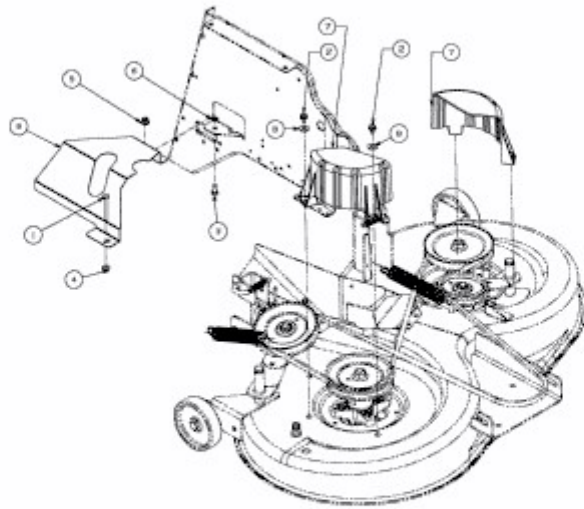

CC 1024 RD-N > 13DI51AN603 (2011) > ABDECKUNGEN MÄHWERK N (41"/105CM)

E3-07122A-01