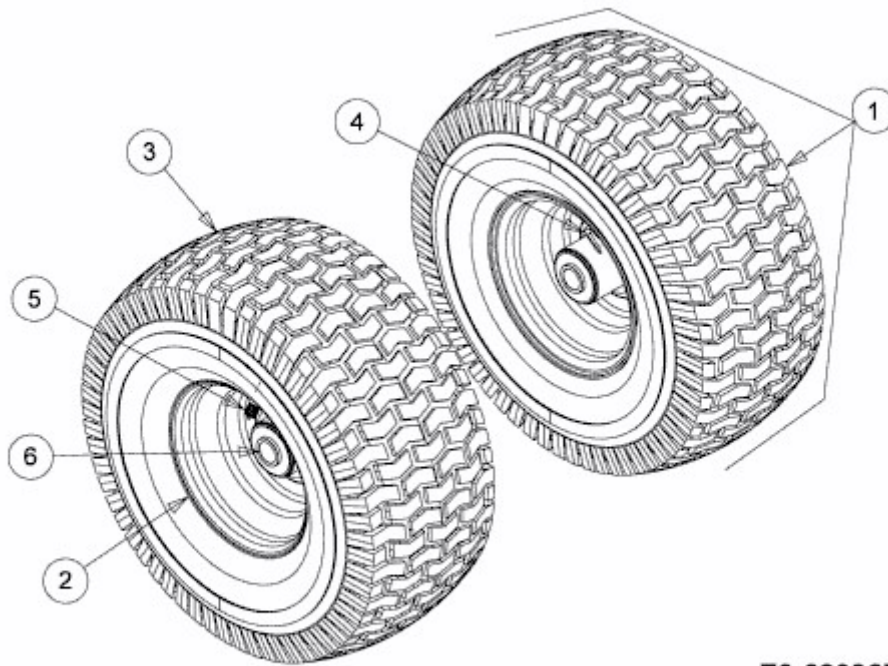

CC 1024 RD-N > 13DI51AN603 (2011) > RÄDER VORNE 15X6

E3-02086B-01