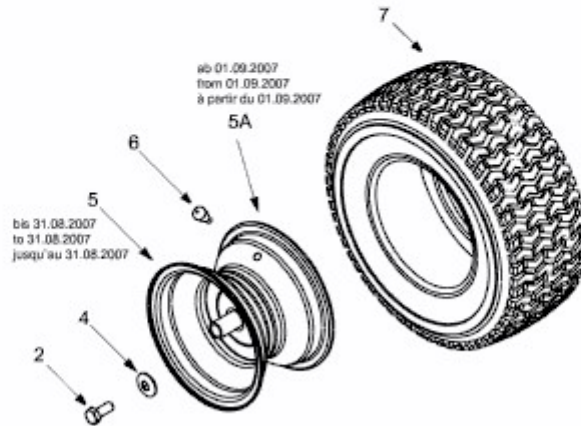

CC 1024 RD-N > 13DI51AN403 (2011) > RÄDER HINTEN 18X9.5 BIS 30.06.2013

bis 30.06.2013
to 30.06.2013
jusqu'au 30.06.2013

ab 01.09.2007
from 01.09.2007
à partir du 01.09.2007

bis 31.08.2007
to 31.08.2007
jusqu'au 31.08.2007