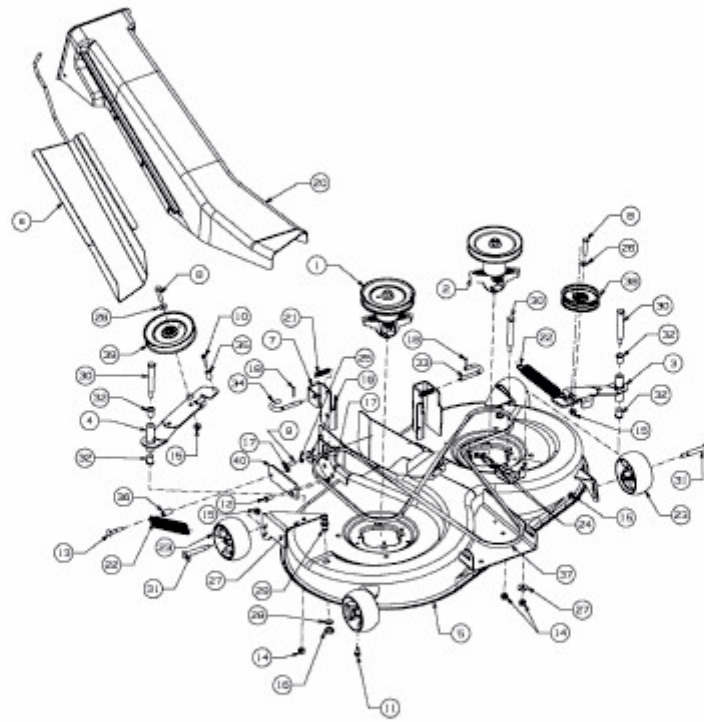

CC 1024 RD-N > 13DI51AN403 (2011) > MÄHWERK N (41"/105CM)

E3-06674A-01