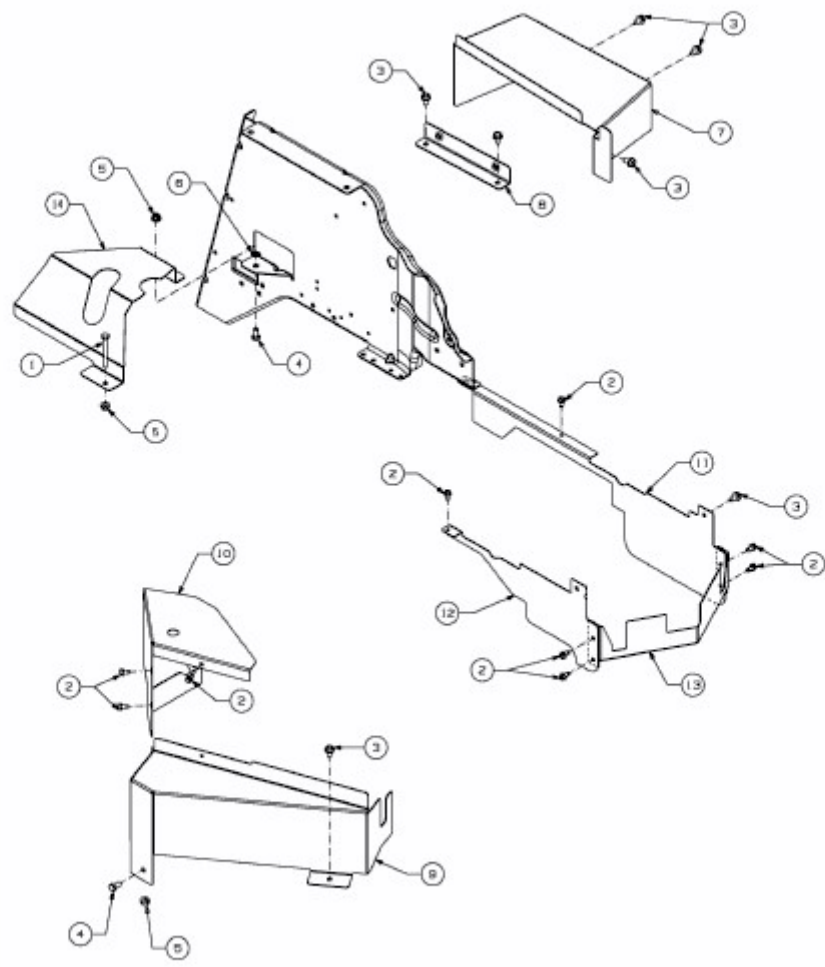

CC 1024 RD-N > 13DI51AN403 (2011) > ABDECKUNGEN MÄHWERK N (41"/105CM)

E3-04907C-01