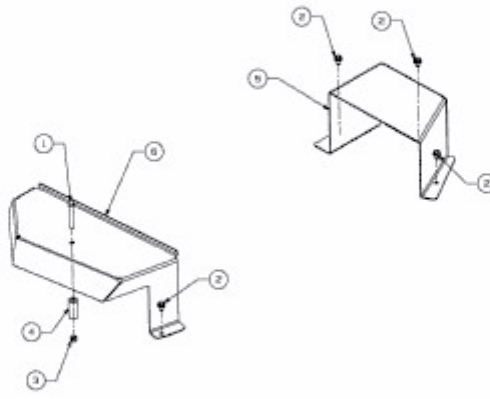

CC 1024 RD-J > 13DI51AJ603 (2011) > ABDECKUNGEN MÄHWERK J (48"/122CM)

E3-05232B-01