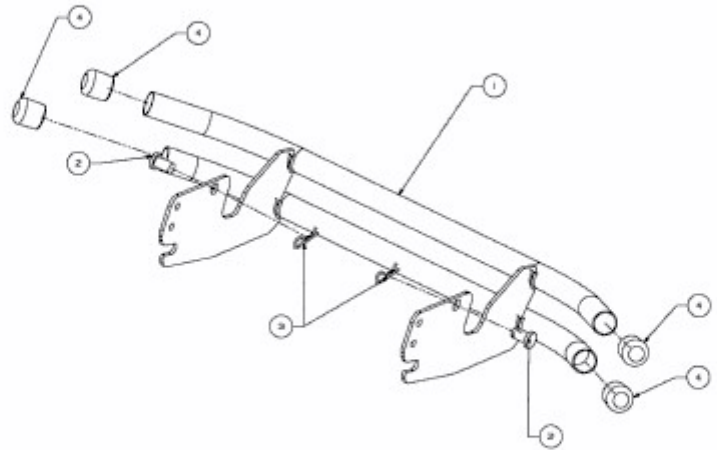

CC 1024 RD-J > 13DI51AJ603 (2011) > STOSSSTANGE

E3-03979B-01