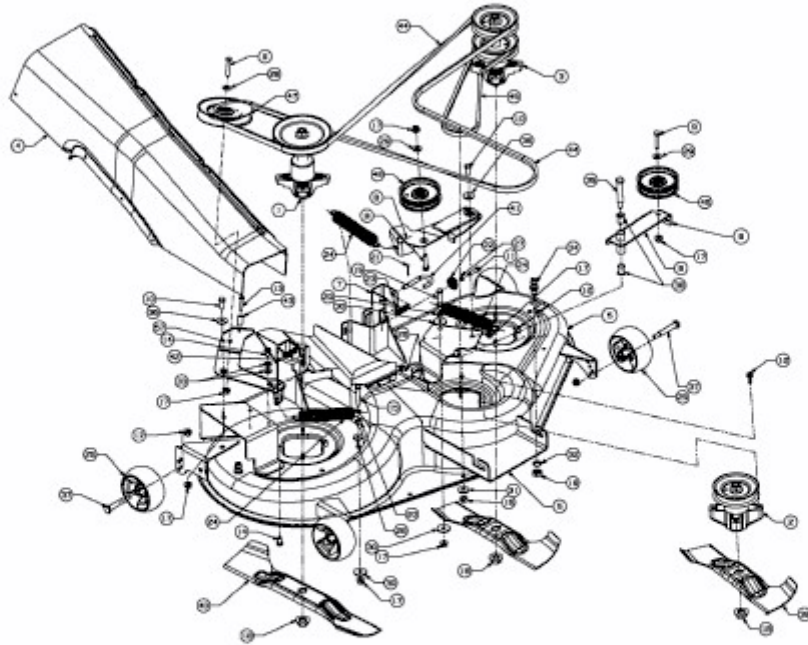

CC 1024 RD-J > 13DI51AJ603 (2011) > MÄHWERK J (48"/122CM)

E3-02078F-01