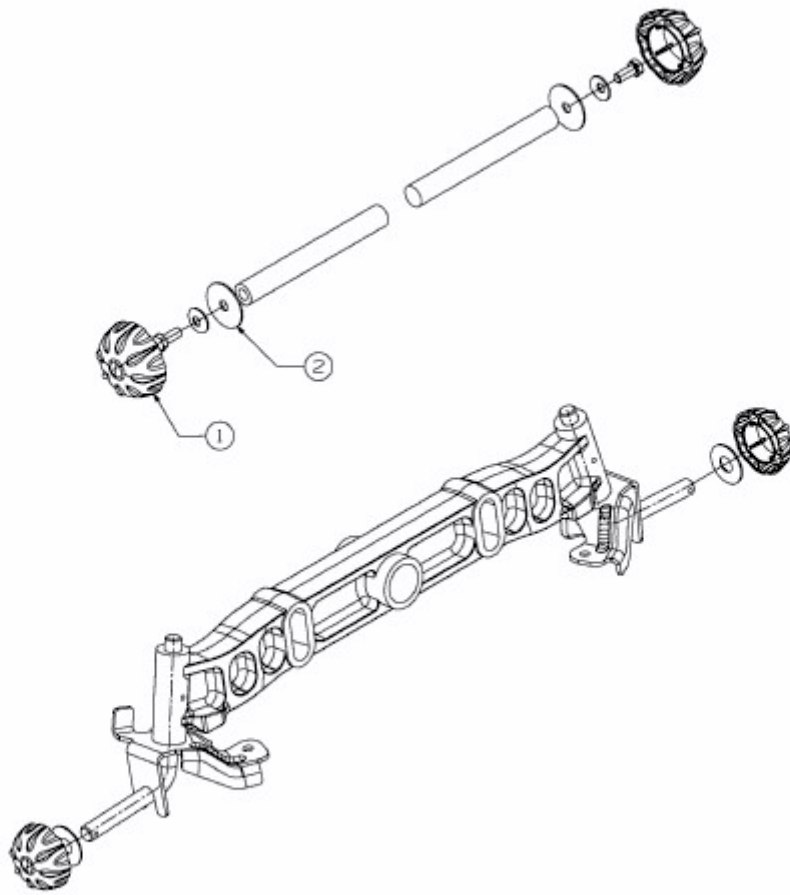

CC 1024 RD-J > 13DI51AJ603 (2011) > RADKAPPEN

E3-06630A-01