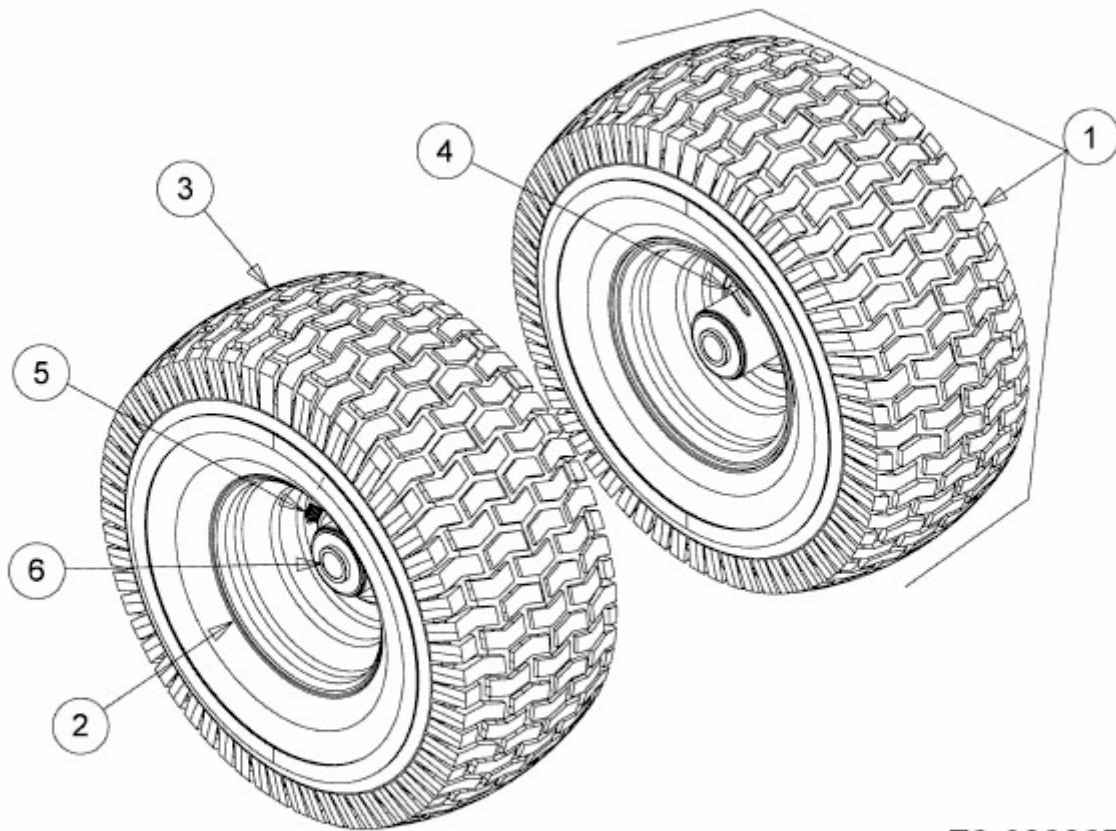

CC 1024 RD-J > 13DI51AJ603 (2011) > RÄDER VORNE 15X6

E3-02086B-01