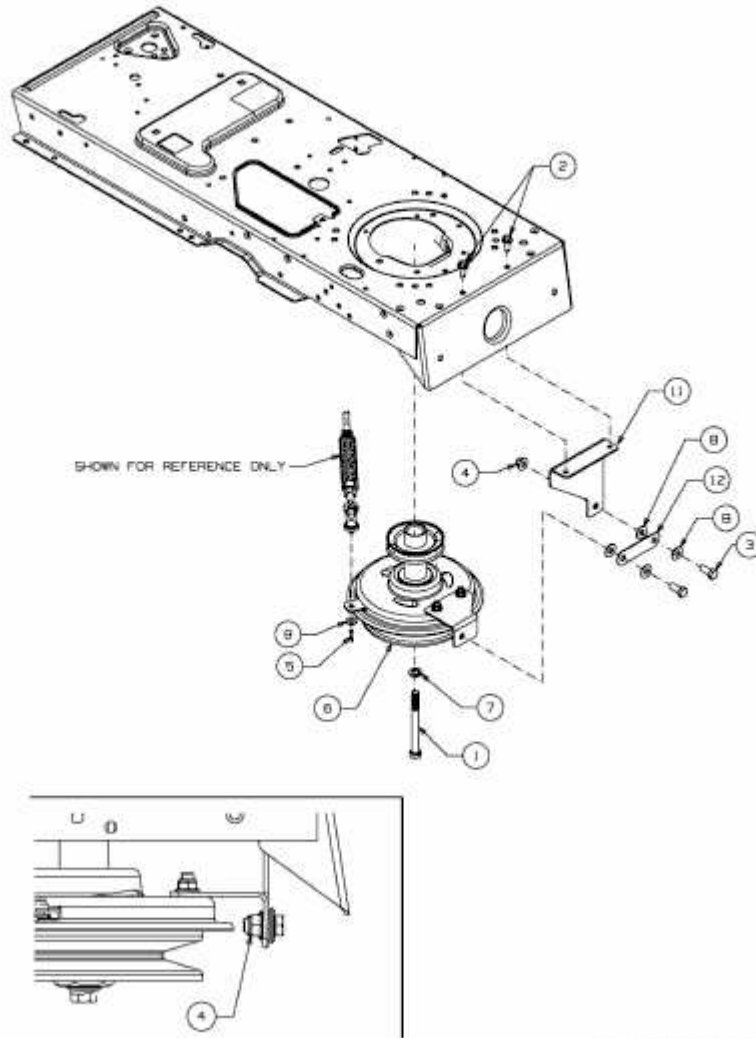

24/105 H > 13DI513N686 (2011) > MOTORKEILRIEMENSCHLEIBE

E3-05296A-01