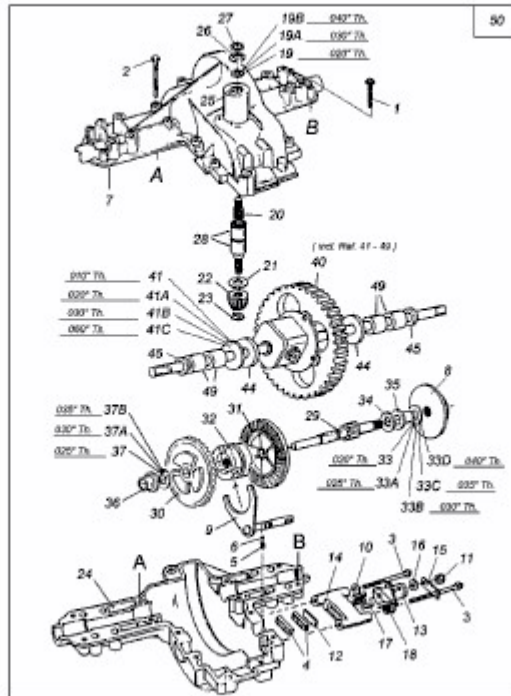

AMH 1252 > 13DH769N619 (2003) > GETRIEBE 618-0167C

MODEL 618-0167C
SINGLE SPEED TRANSAXLE - LH.

RIDER MODELS 760 THRU 769

E3-01318B-01