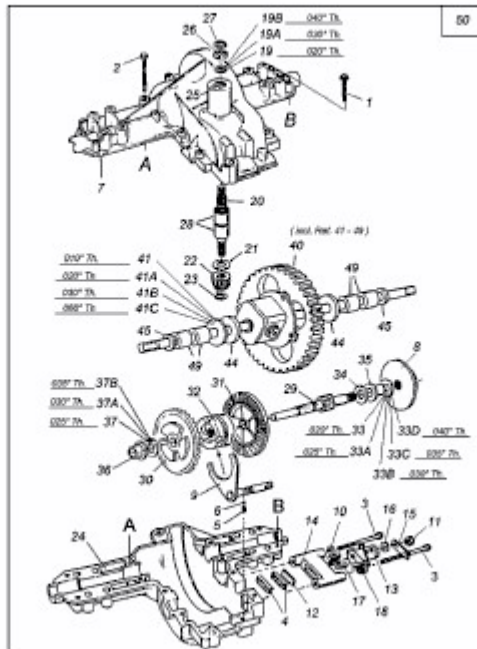

AMH 1252 > 13DH769N619 (2001) > GETRIEBE 618-0167B

MODEL 618-0167B  
SINGLE SPEED TRANSAXLE - LH. RIDER MODELS 760 THRU 769

E3-01318A-01