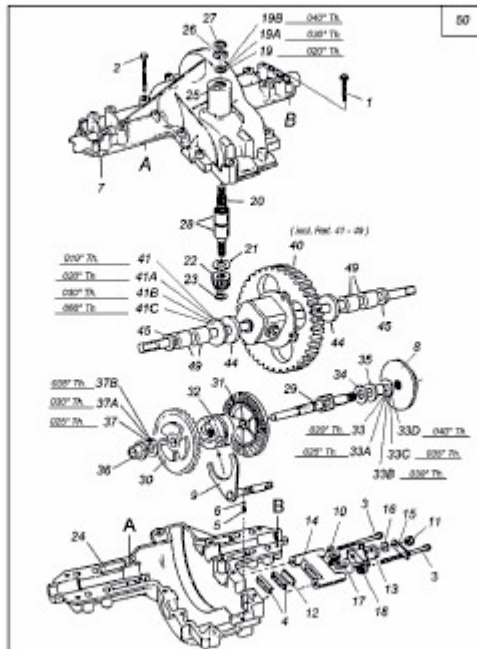

AMH 1251 > 13DH763N619 (2003) > GETRIEBE 618-0167C

MODEL 618-0167C
SINGLE SPEED TRANSAXLE - LH. RIDER MODELS 760 THRU 769

E3-01318B-01