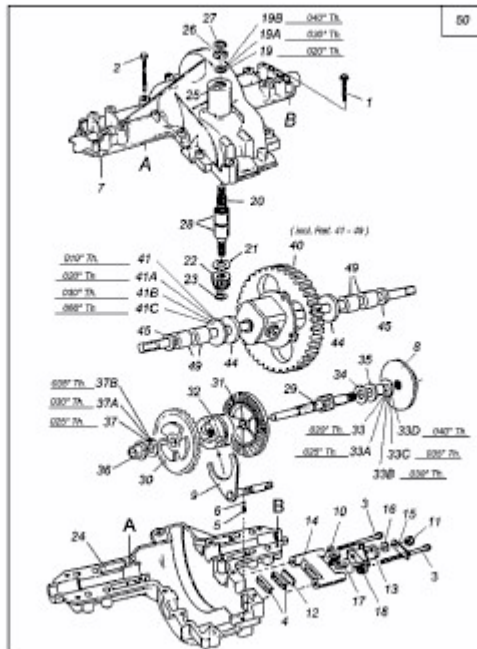

AMH 1251 > 13DH763N619 (2000) > GETRIEBE 618-0167B

MODEL 618-0167B
SINGLE SPEED TRANSAXLE - LH. RIDER MODELS 760 THRU 769

E3-01318A-01