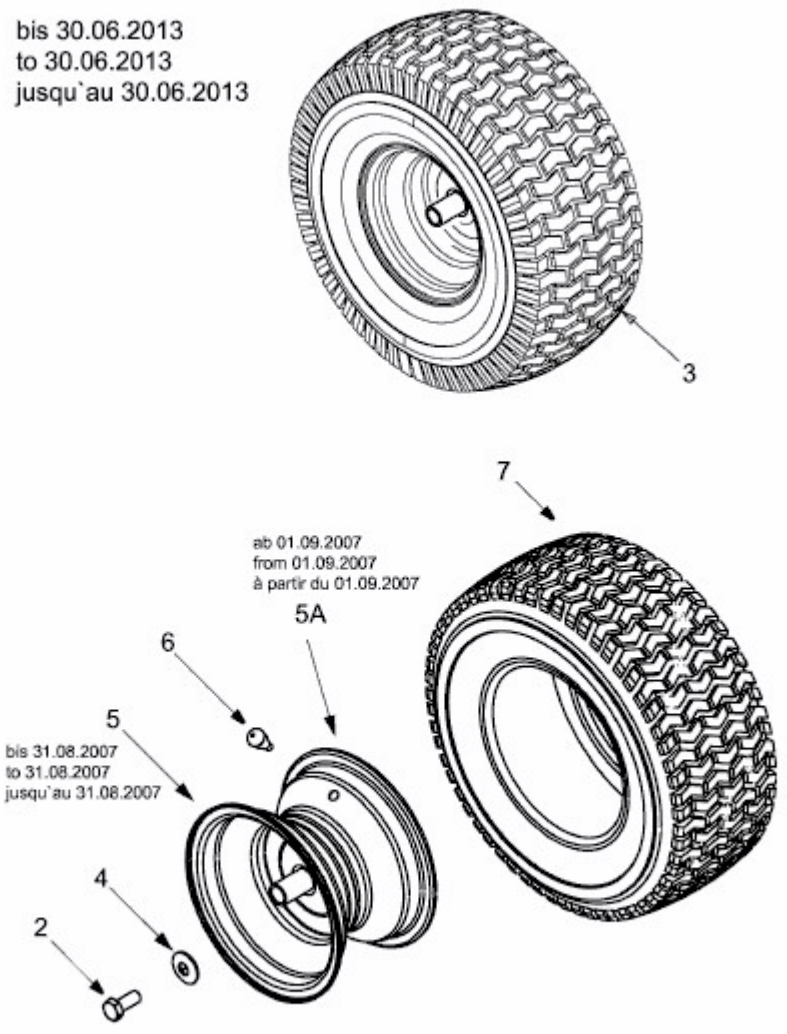

EP 135/96 > 13DH479F608 (2007) > RÄDER HINTEN 18X9.5 BIS 30.06.2013

E3-02084B-01