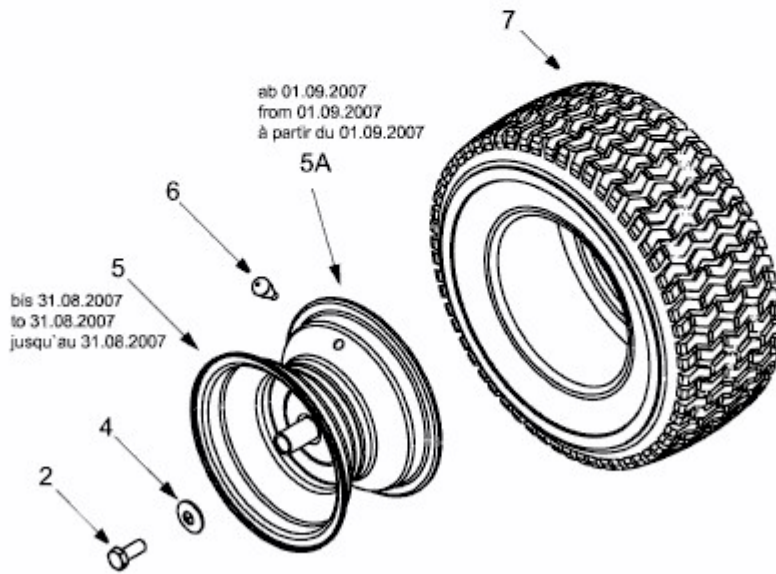

EP 135/96 > 13DH479F408 (2007) > RÄDER HINTEN 18X9.5 BIS 30.06.2013

bis 30.06.2013
to 30.06.2013
jusqu'au 30.06.2013

E3-02084B-01