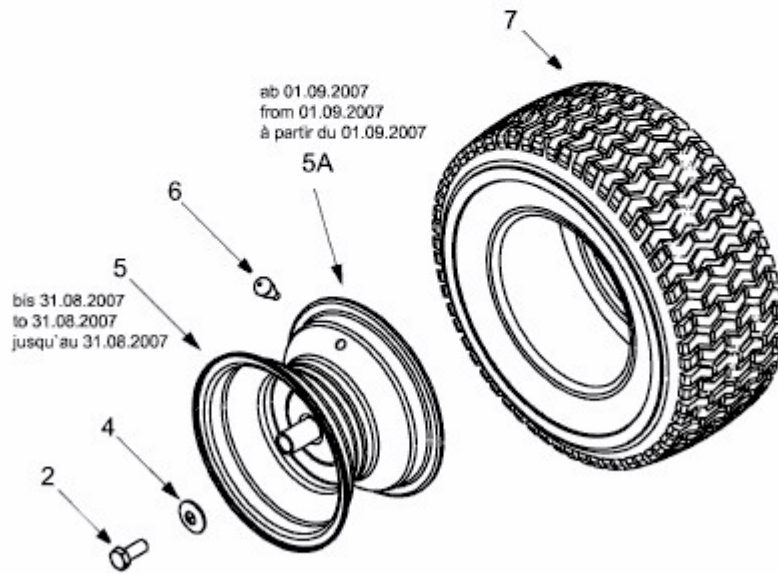

EP 135/96 > 13DH479F408 (2006) > RÄDER HINTEN 18X9.5 BIS 30.06.2013

bis 30.06.2013  
to 30.06.2013  
jusqu'au 30.06.2013

ab 01.09.2007  
from 01.09.2007  
à partir du 01.09.2007

bis 31.08.2007  
to 31.08.2007  
jusqu'au 31.08.2007