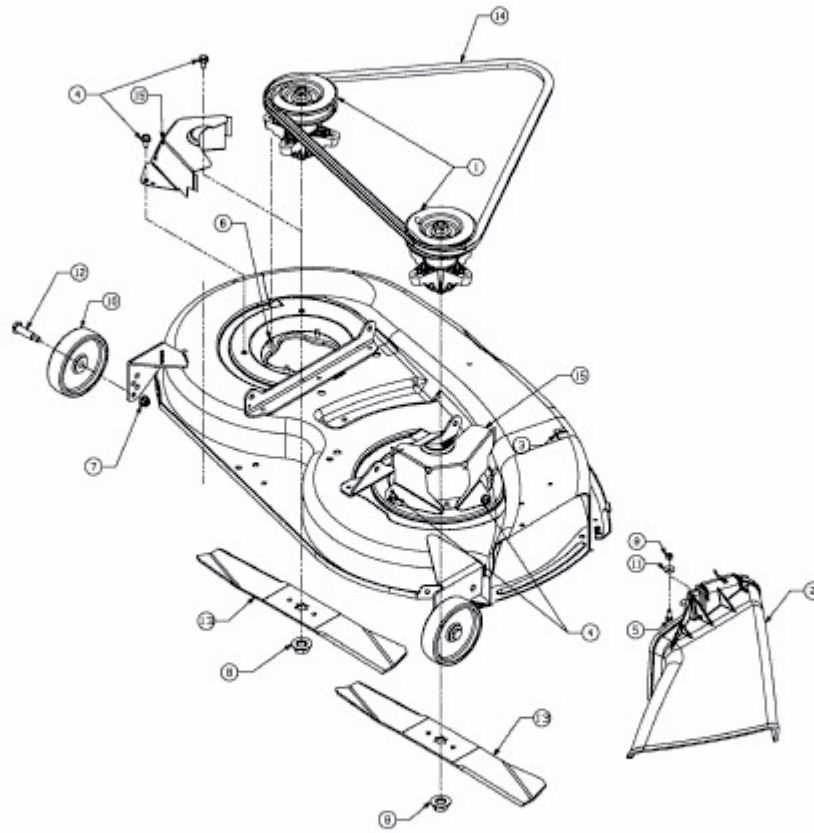

EP 135/96 > 13DH479F408 (2006) > MÄHWERK F (38"/96CM)

E3-02165B-01