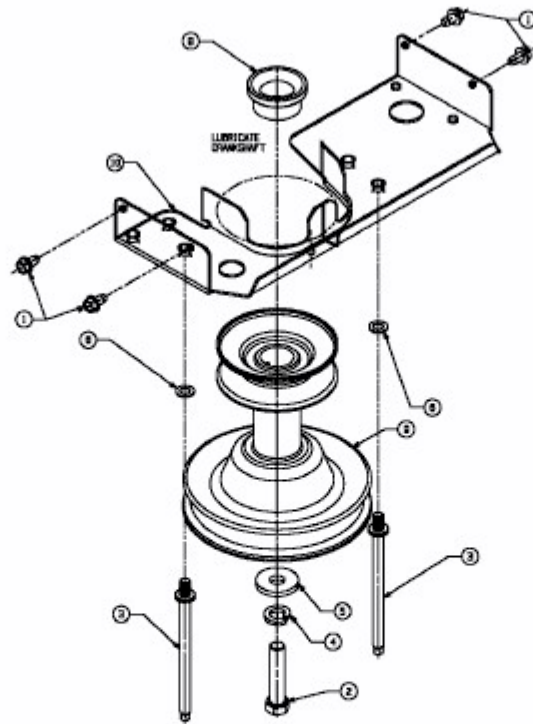

EP 135/96 > 13DH479F408 (2006) > MOTORKEILRIEMENSCHLEIBE

E3-02110A-01