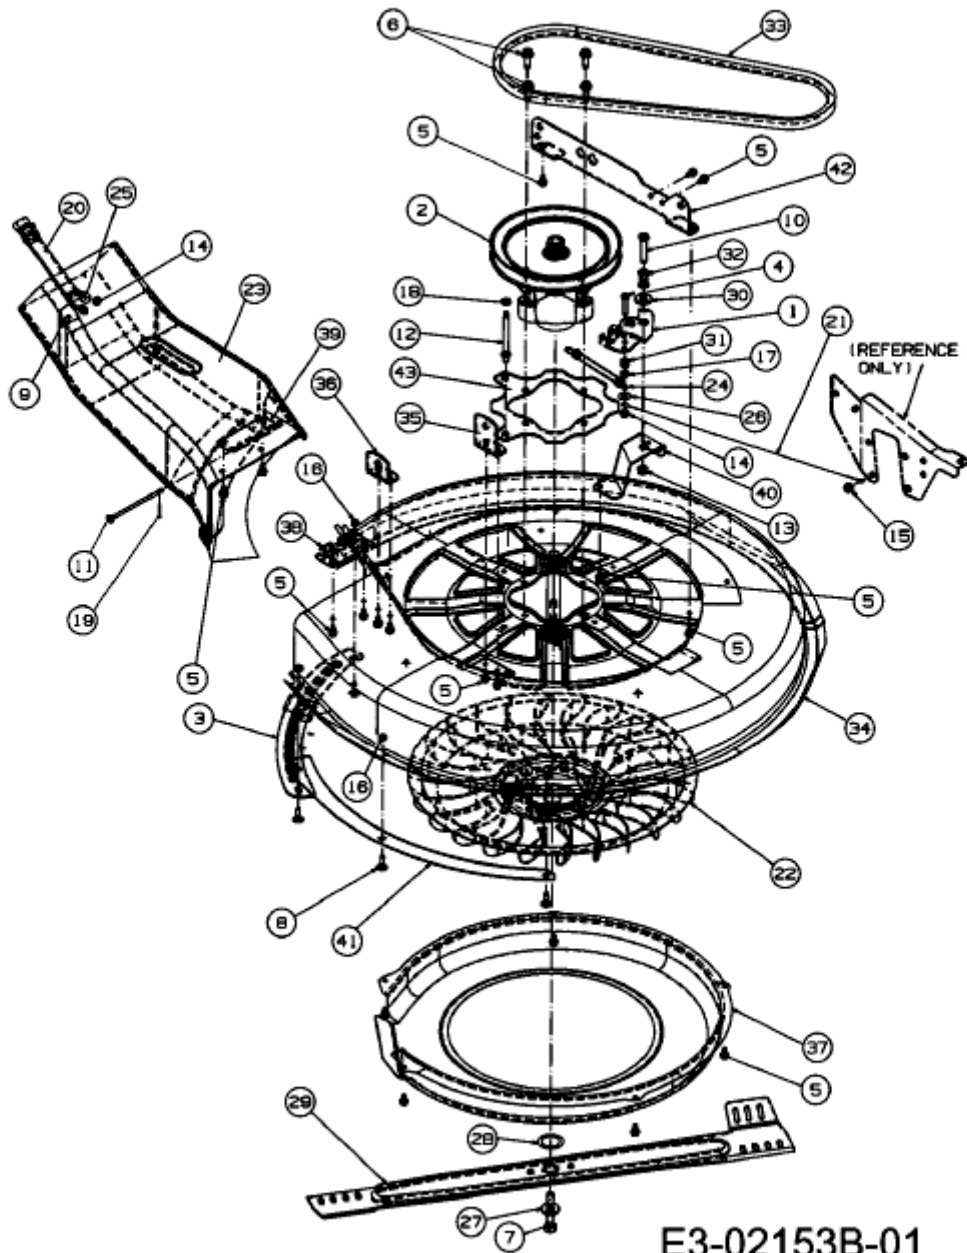

603 > 13DH479C611 (2007) > MÄHWERK C (30"/76CM)

E3-02153B-01